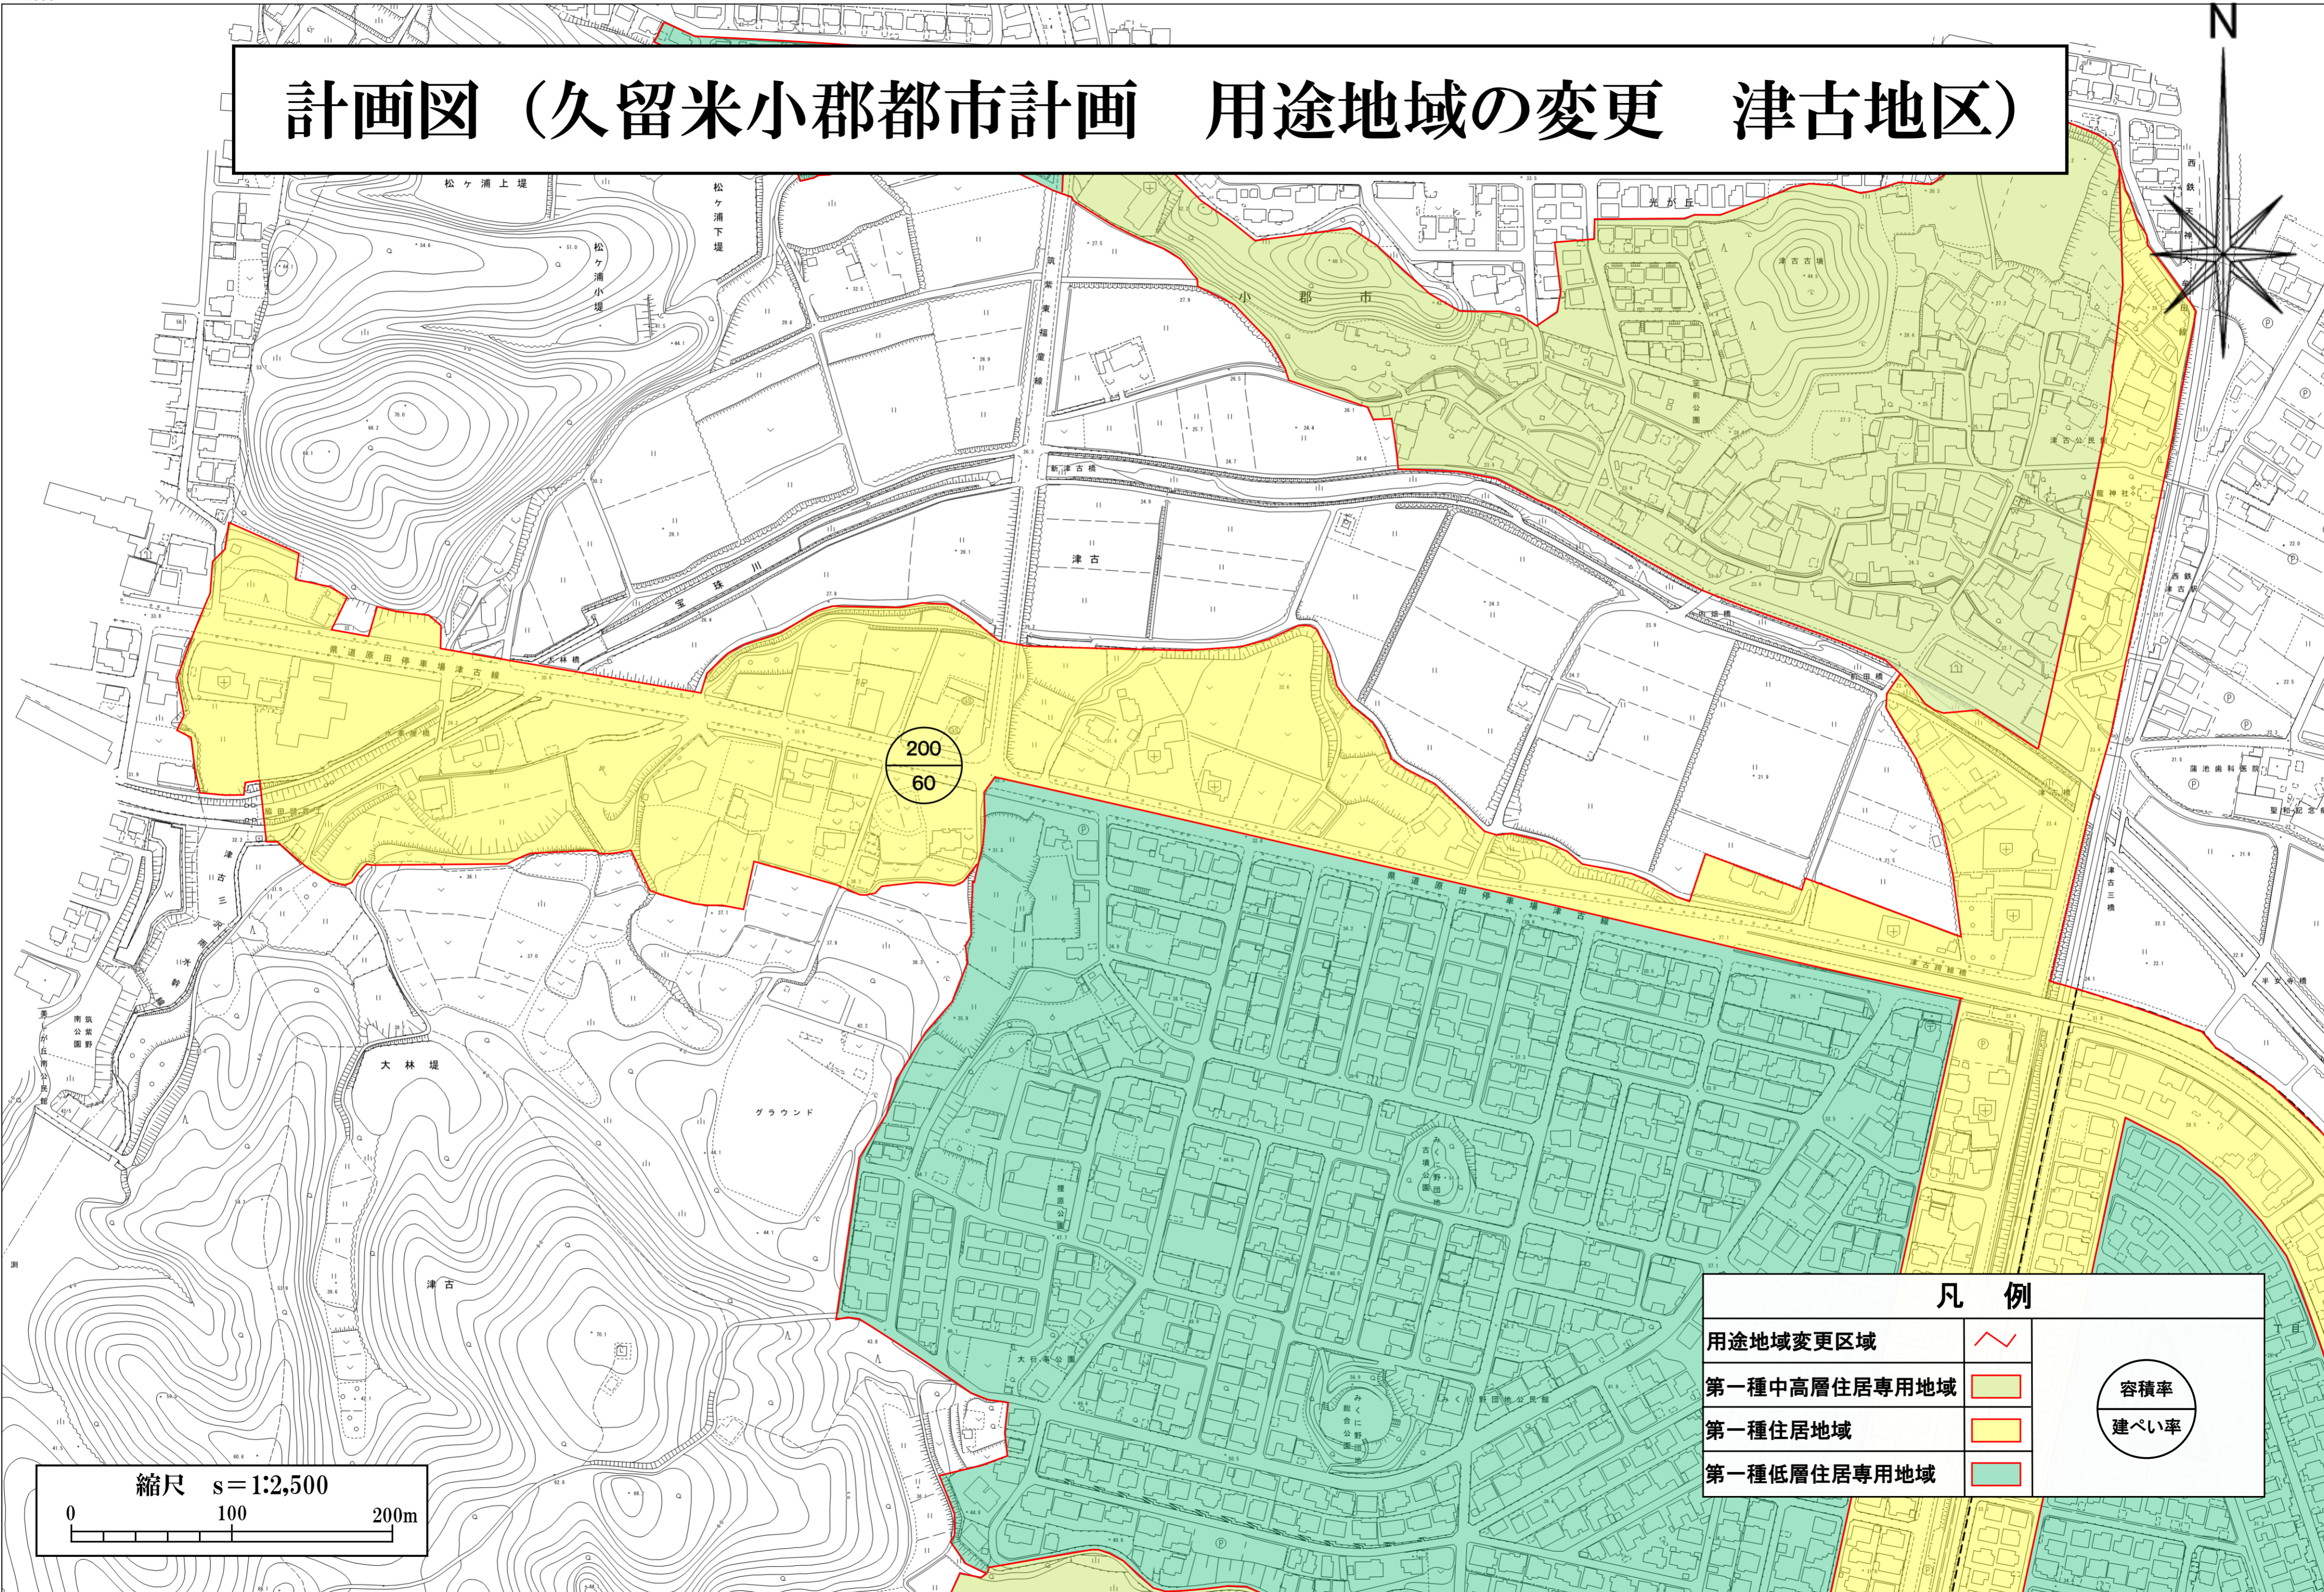

計画図 (久留米小郡都市計画 用途地域の変更 津古地区)

凡例	
用途地域変更区域	
第一種中高層住居専用地域	
第一種住居地域	
第一種低層住居専用地域	

容積率
建ぺい率

縮尺 s=1:2,500
0 100 200m