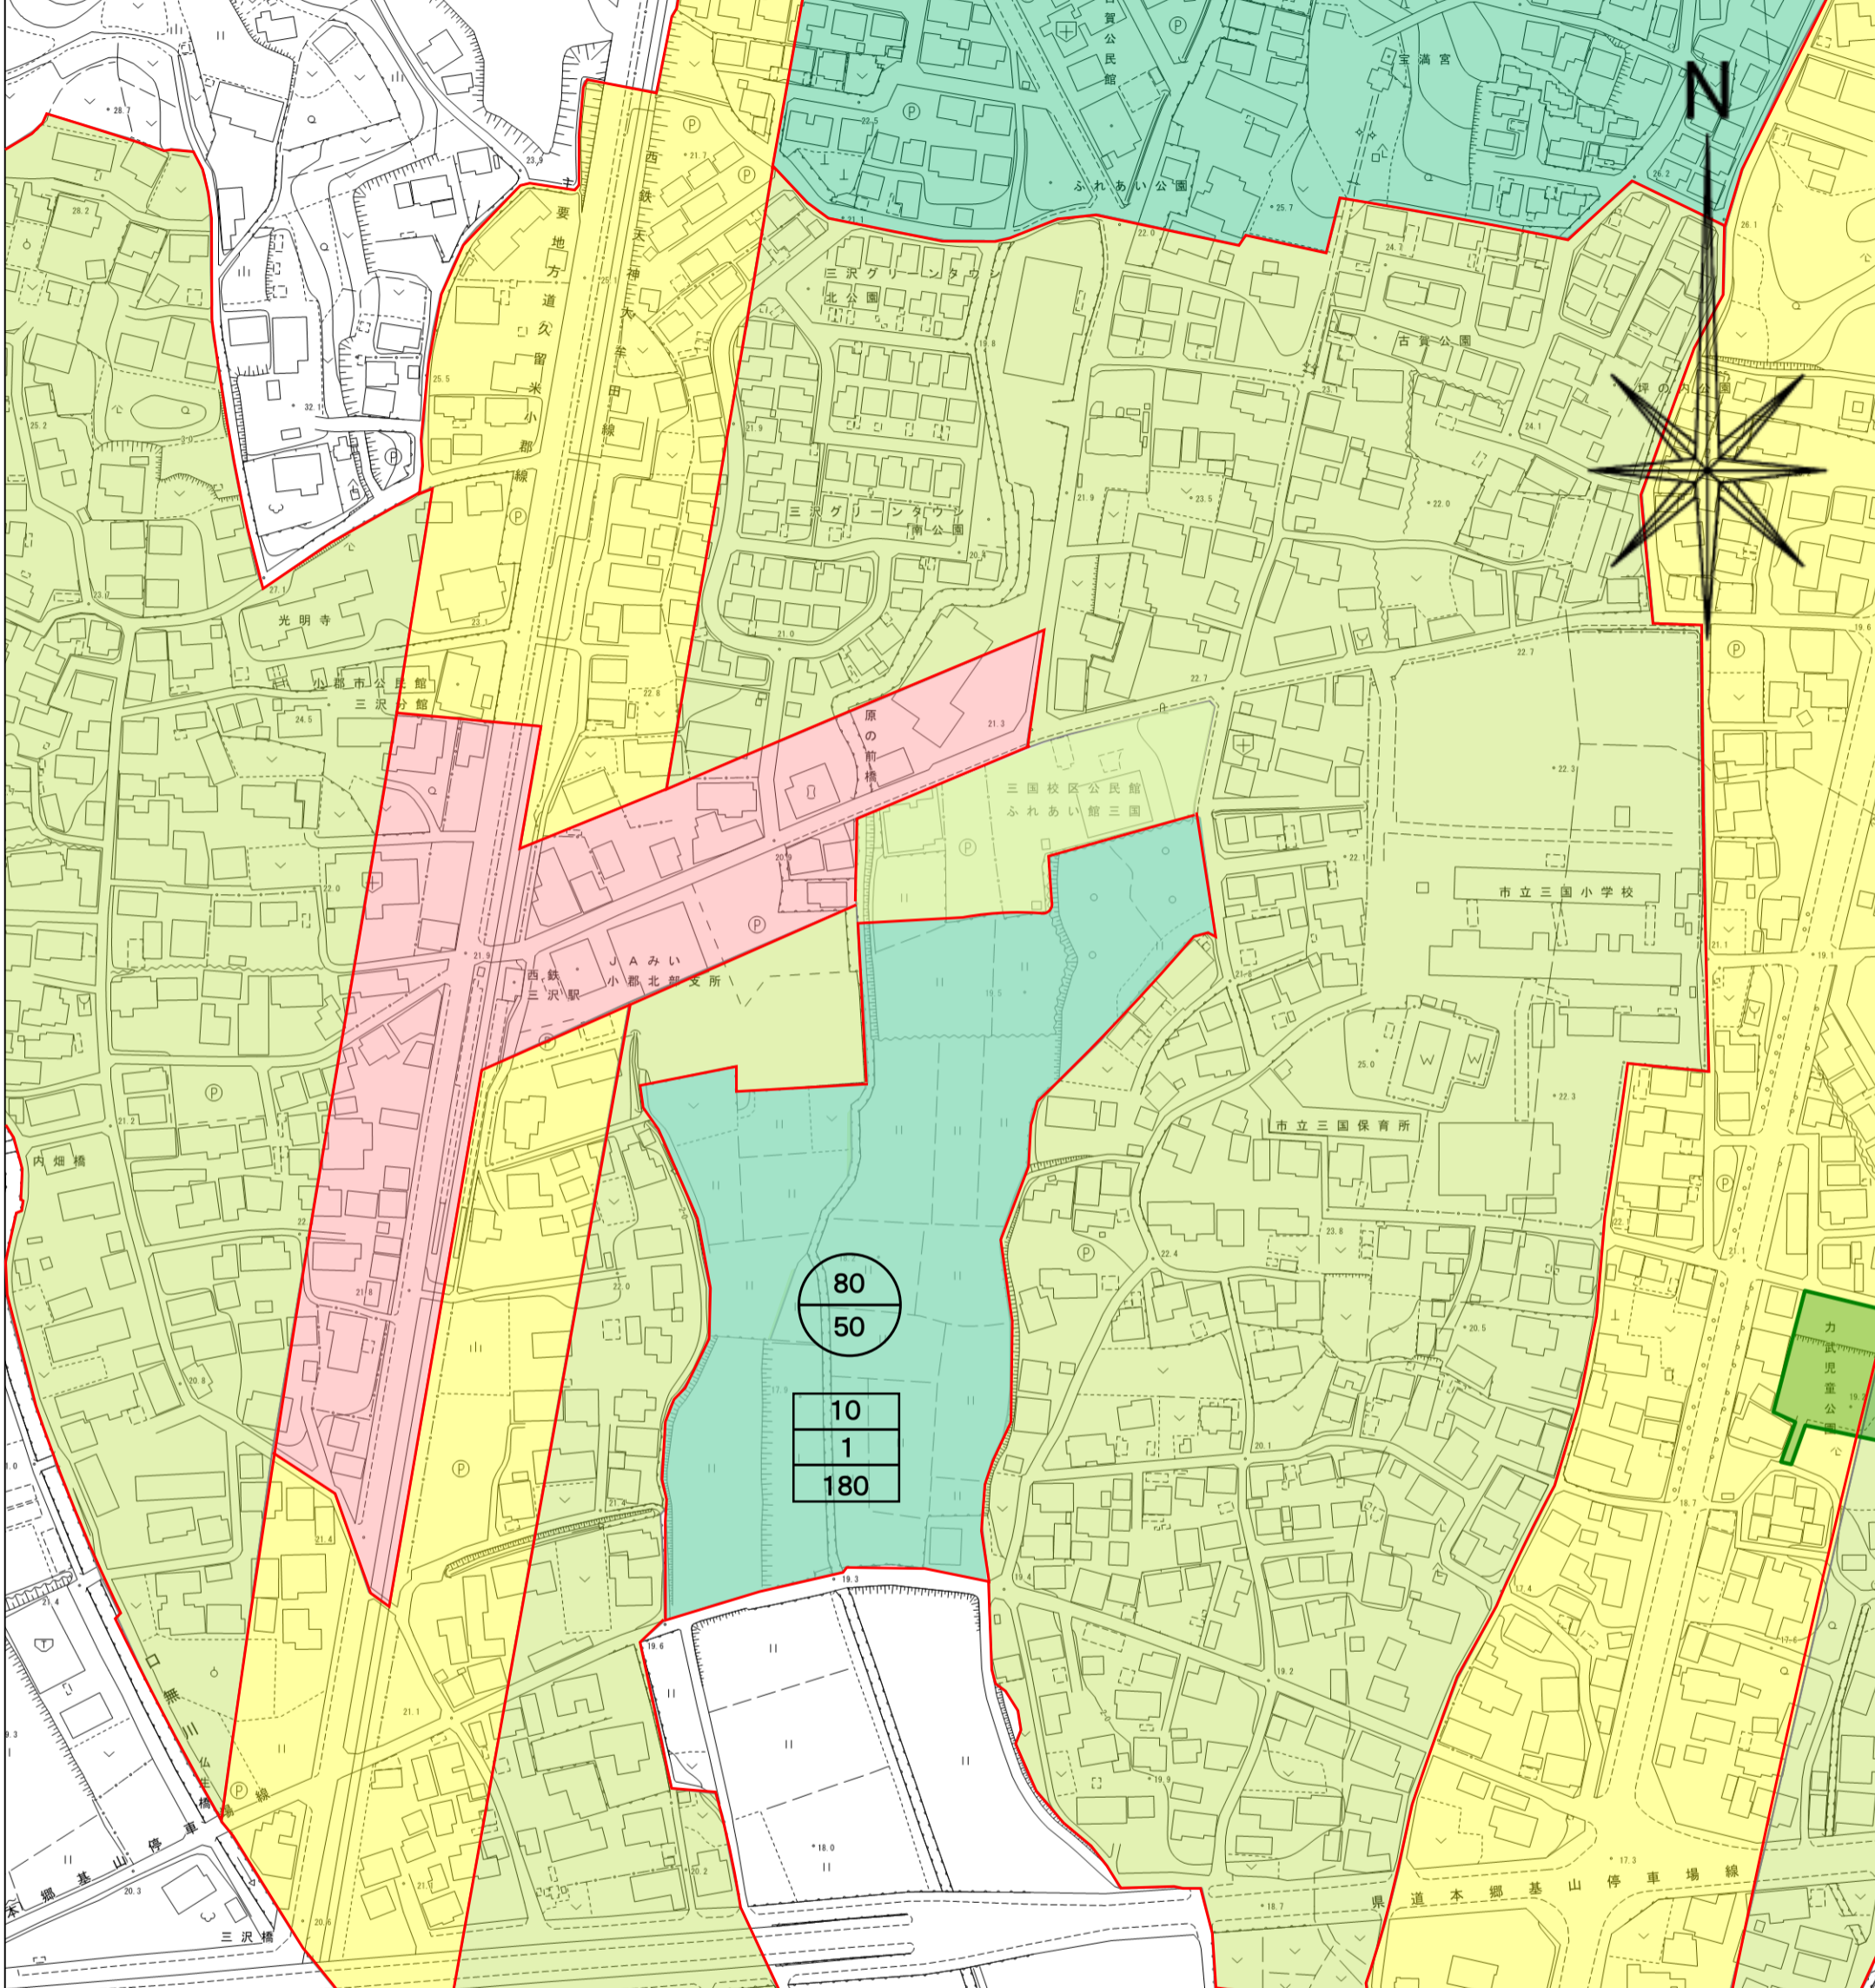

計画図 (久留米小郡都市計画 用途地域の変更 三沢駅南地区)

凡 例	
用途地域変更区域	
近隣商業地域	
第一種中高層住居専用地域	
第一種住居地域	
第一種低層住居専用地域	