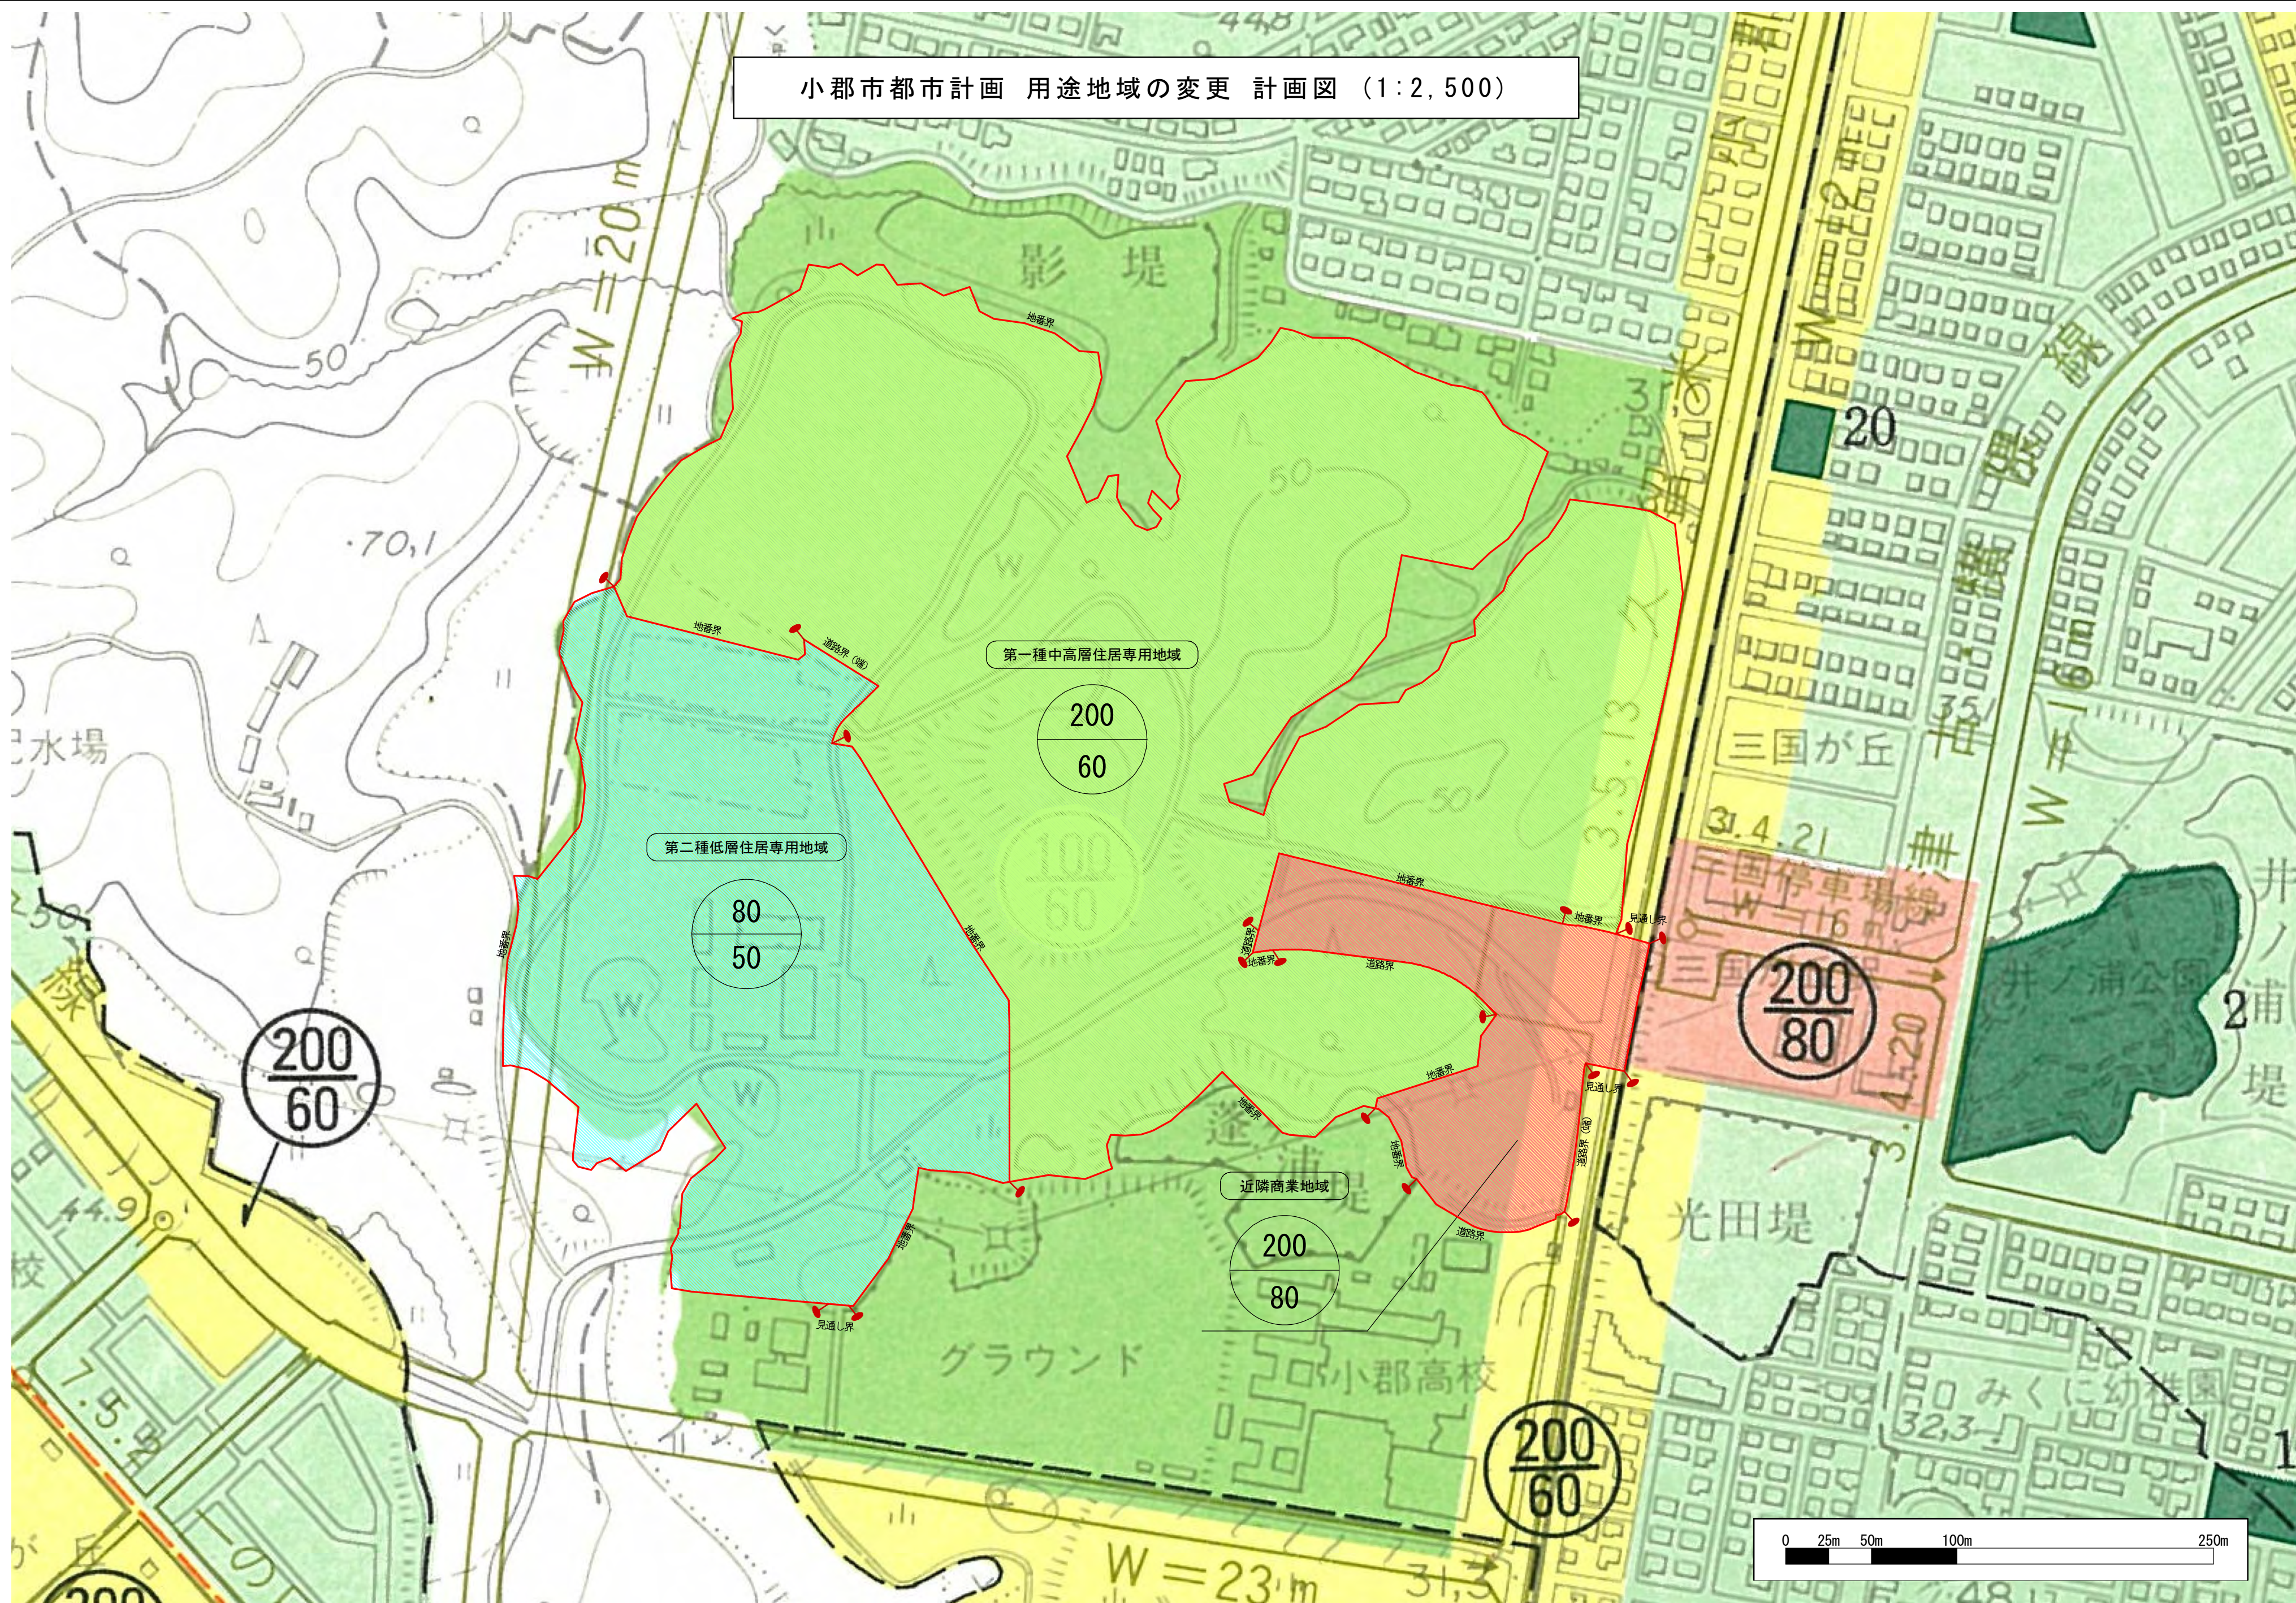

小郡市都市計画 用途地域の変更 計画図 (1:2,500)

第一種中高層住居専用地域

200
60

第二種低層住居専用地域

80
50

近隣商業地域

200
80

200
80

200
60