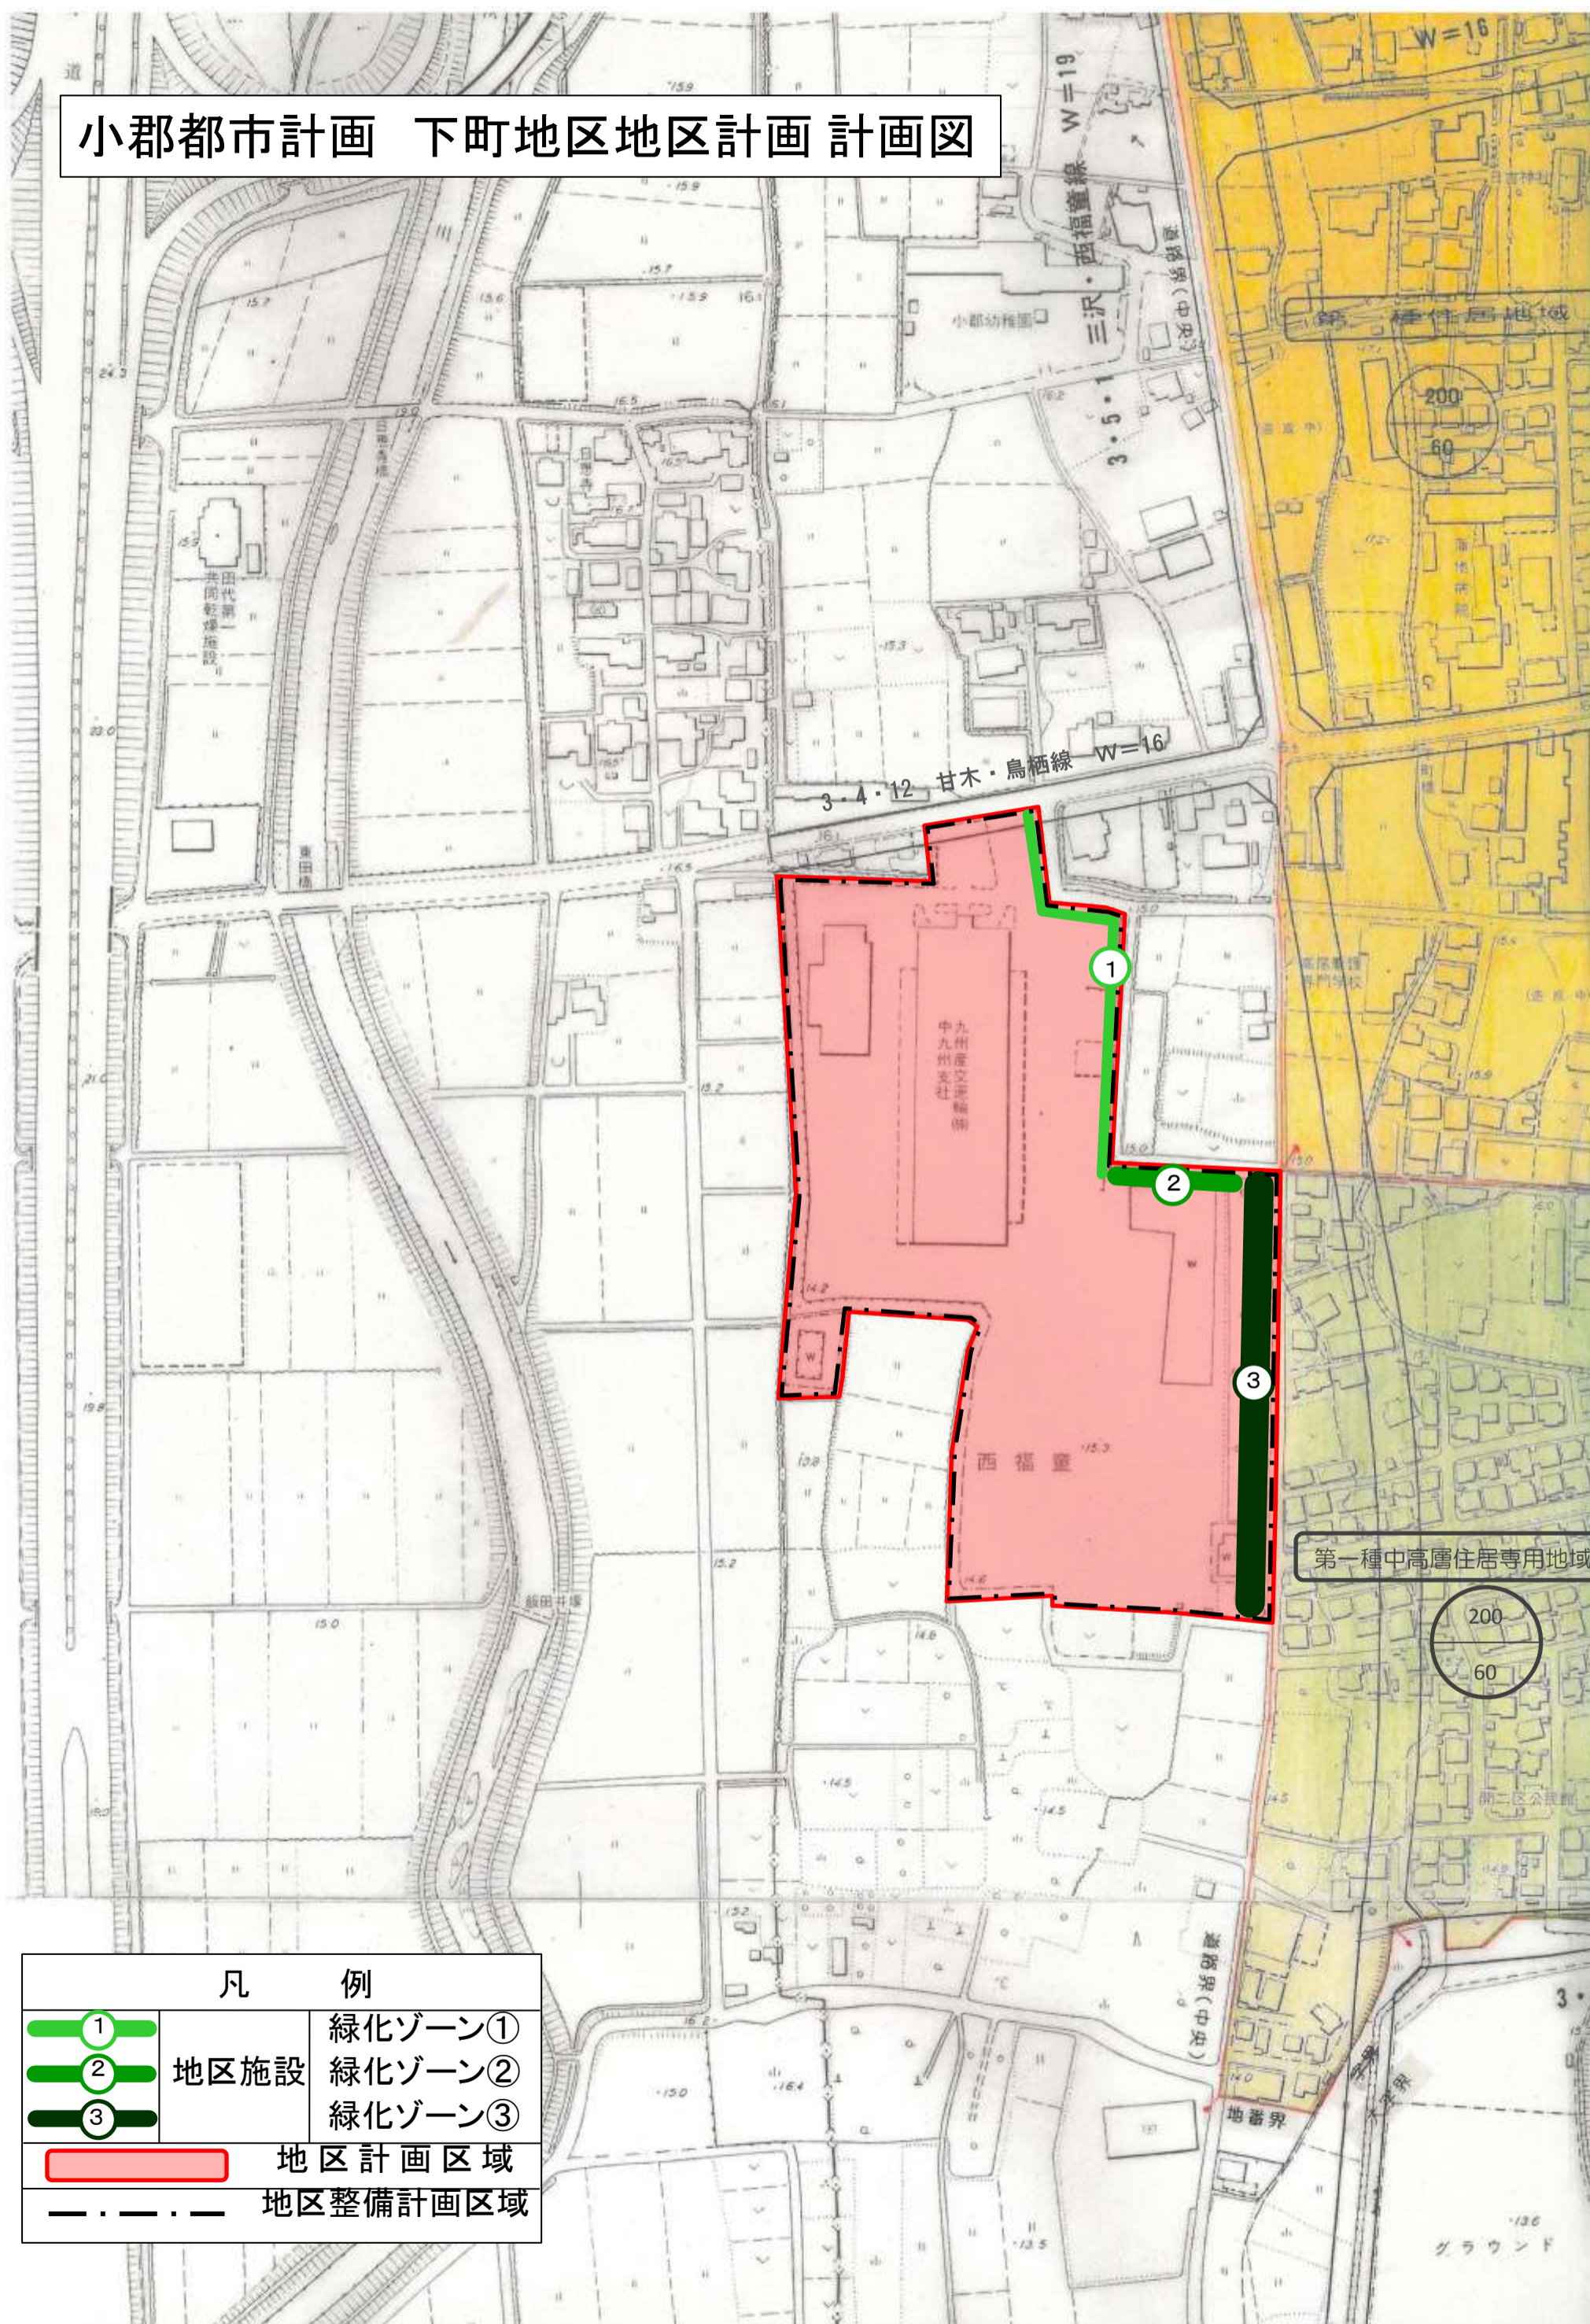

小郡都市計画 下町地区地区計画 計画図

| 凡 例 | |
|-----|-------------|
| | 緑化ゾーン① |
| | 地区施設 緑化ゾーン② |
| | 緑化ゾーン③ |
| | 地区計画区域 |
| | 地区整備計画区域 |