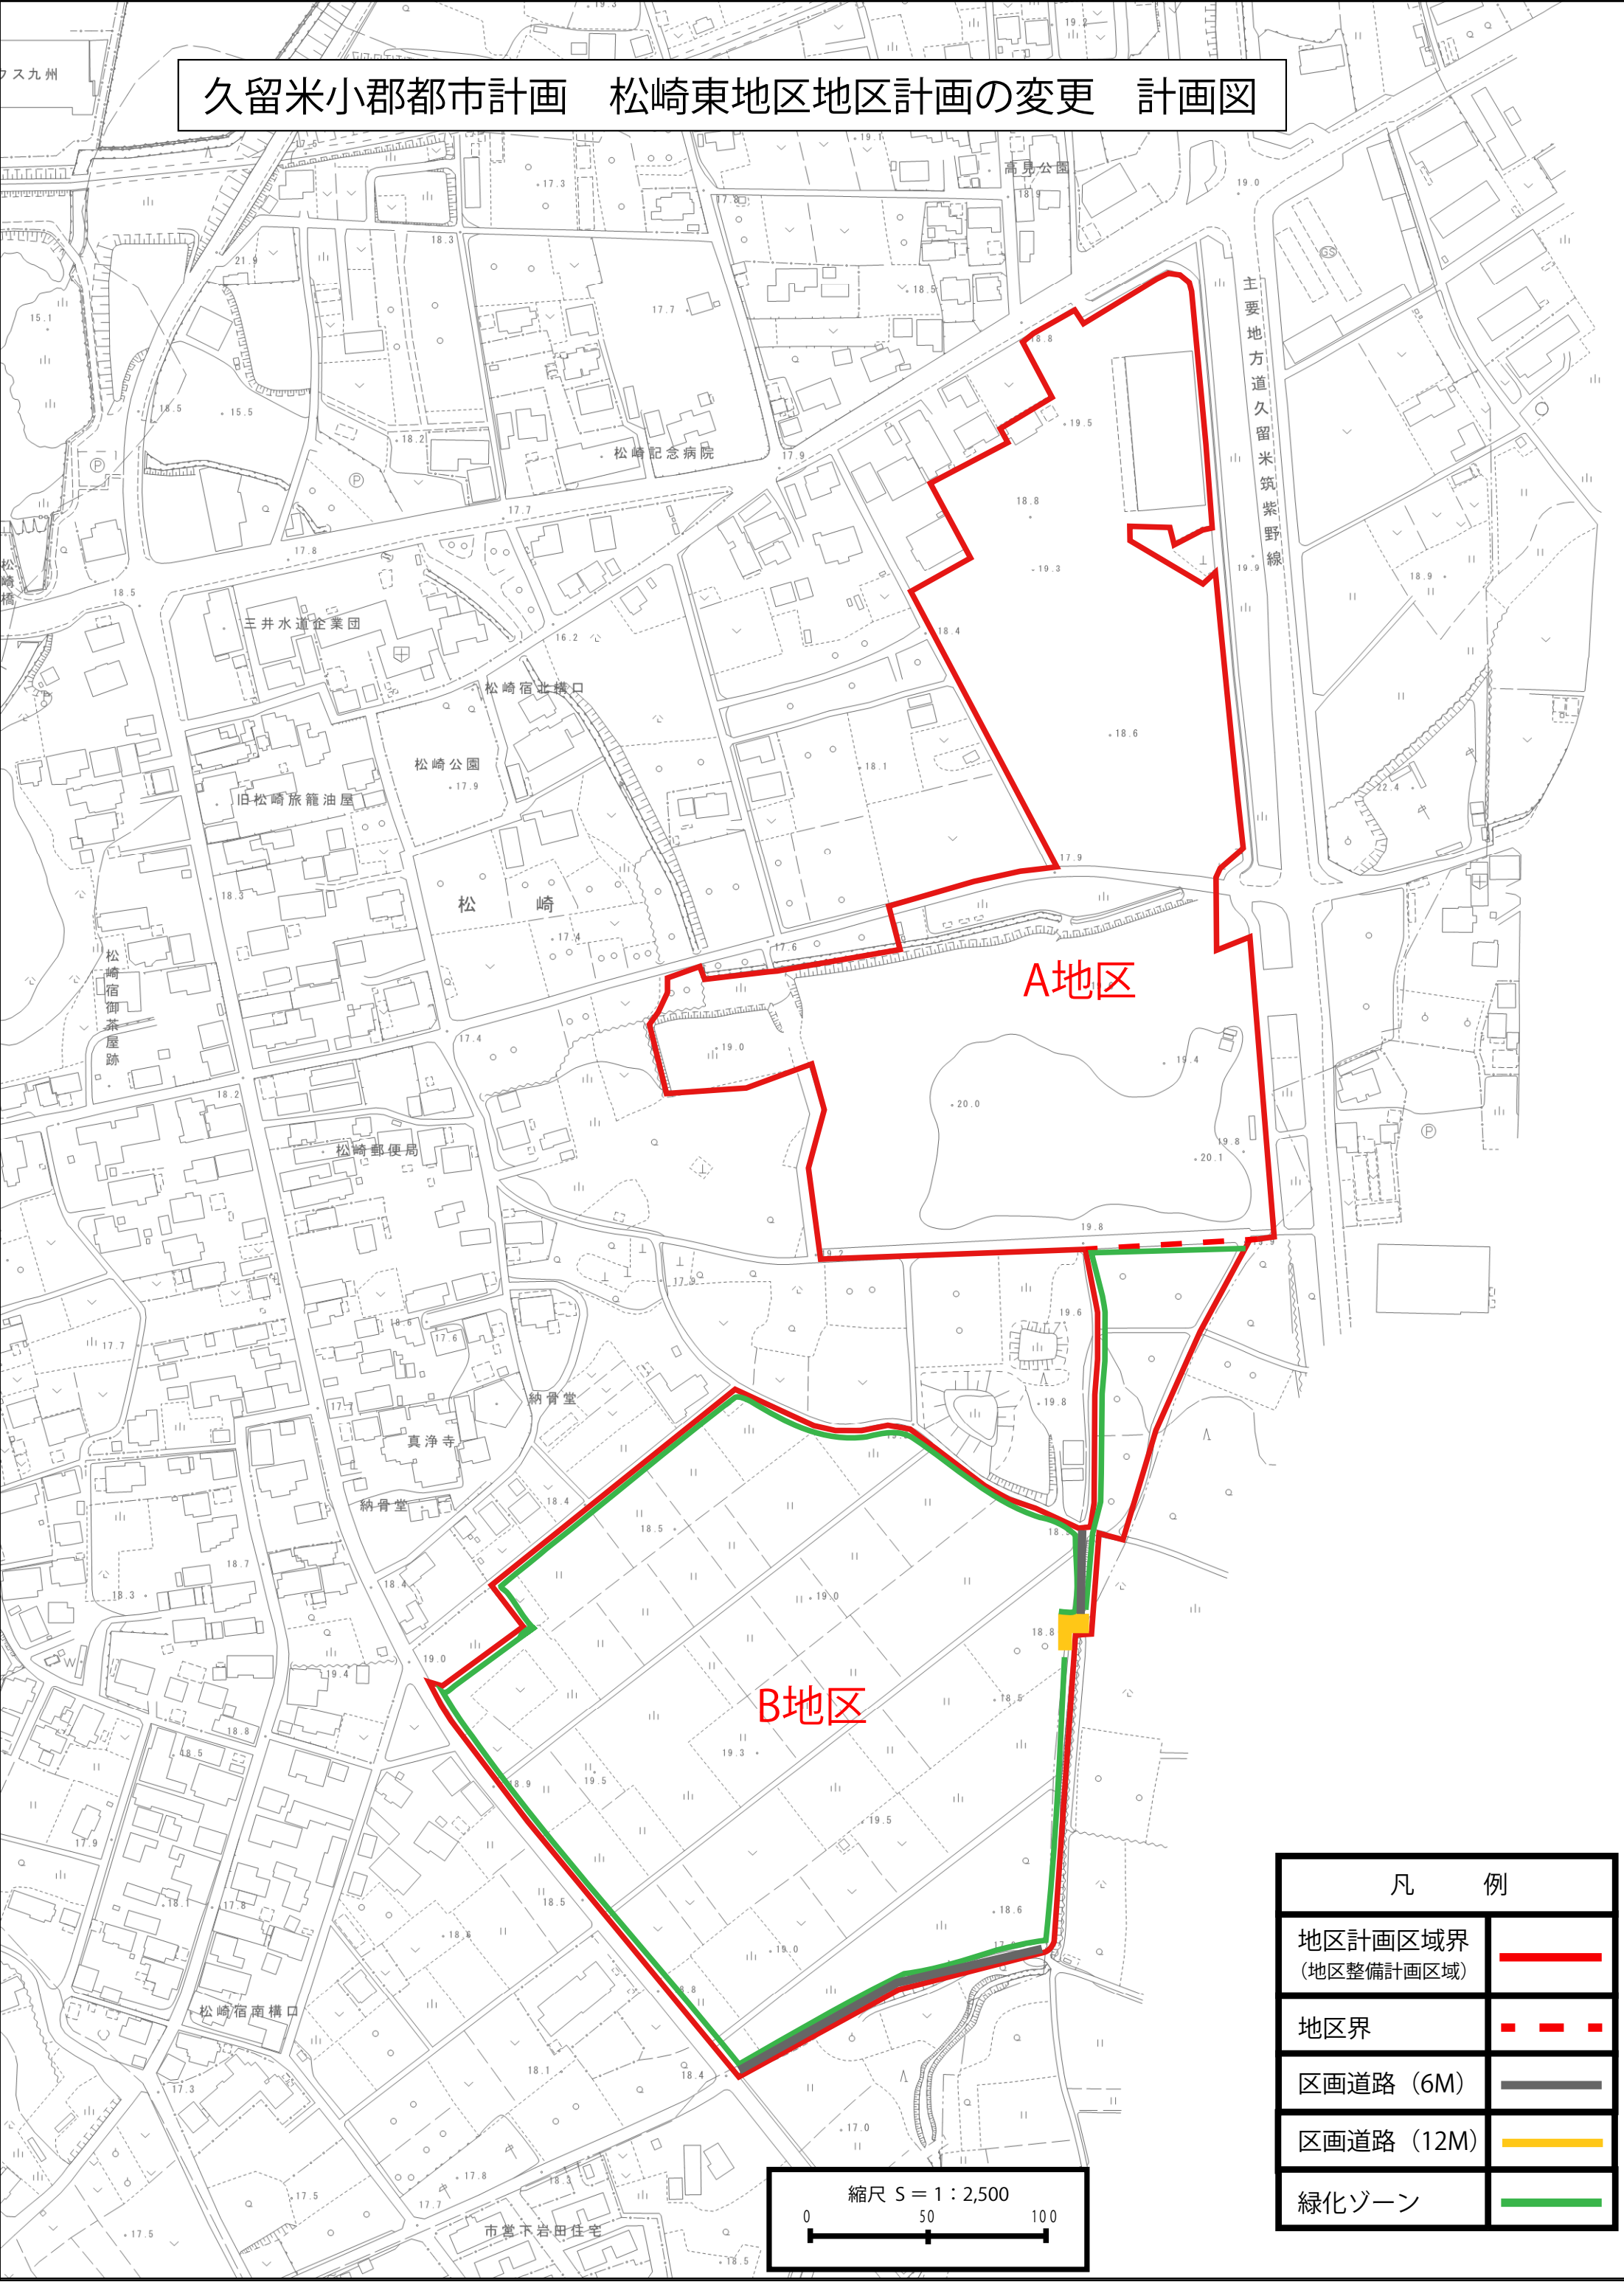

# 久留米小郡都市計画 松崎東地区地区計画の変更 計画図

凡 例	
地区計画区域界 (地区整備計画区域)	
地区界	
区画道路 (6M)	
区画道路 (12M)	
緑化ゾーン	