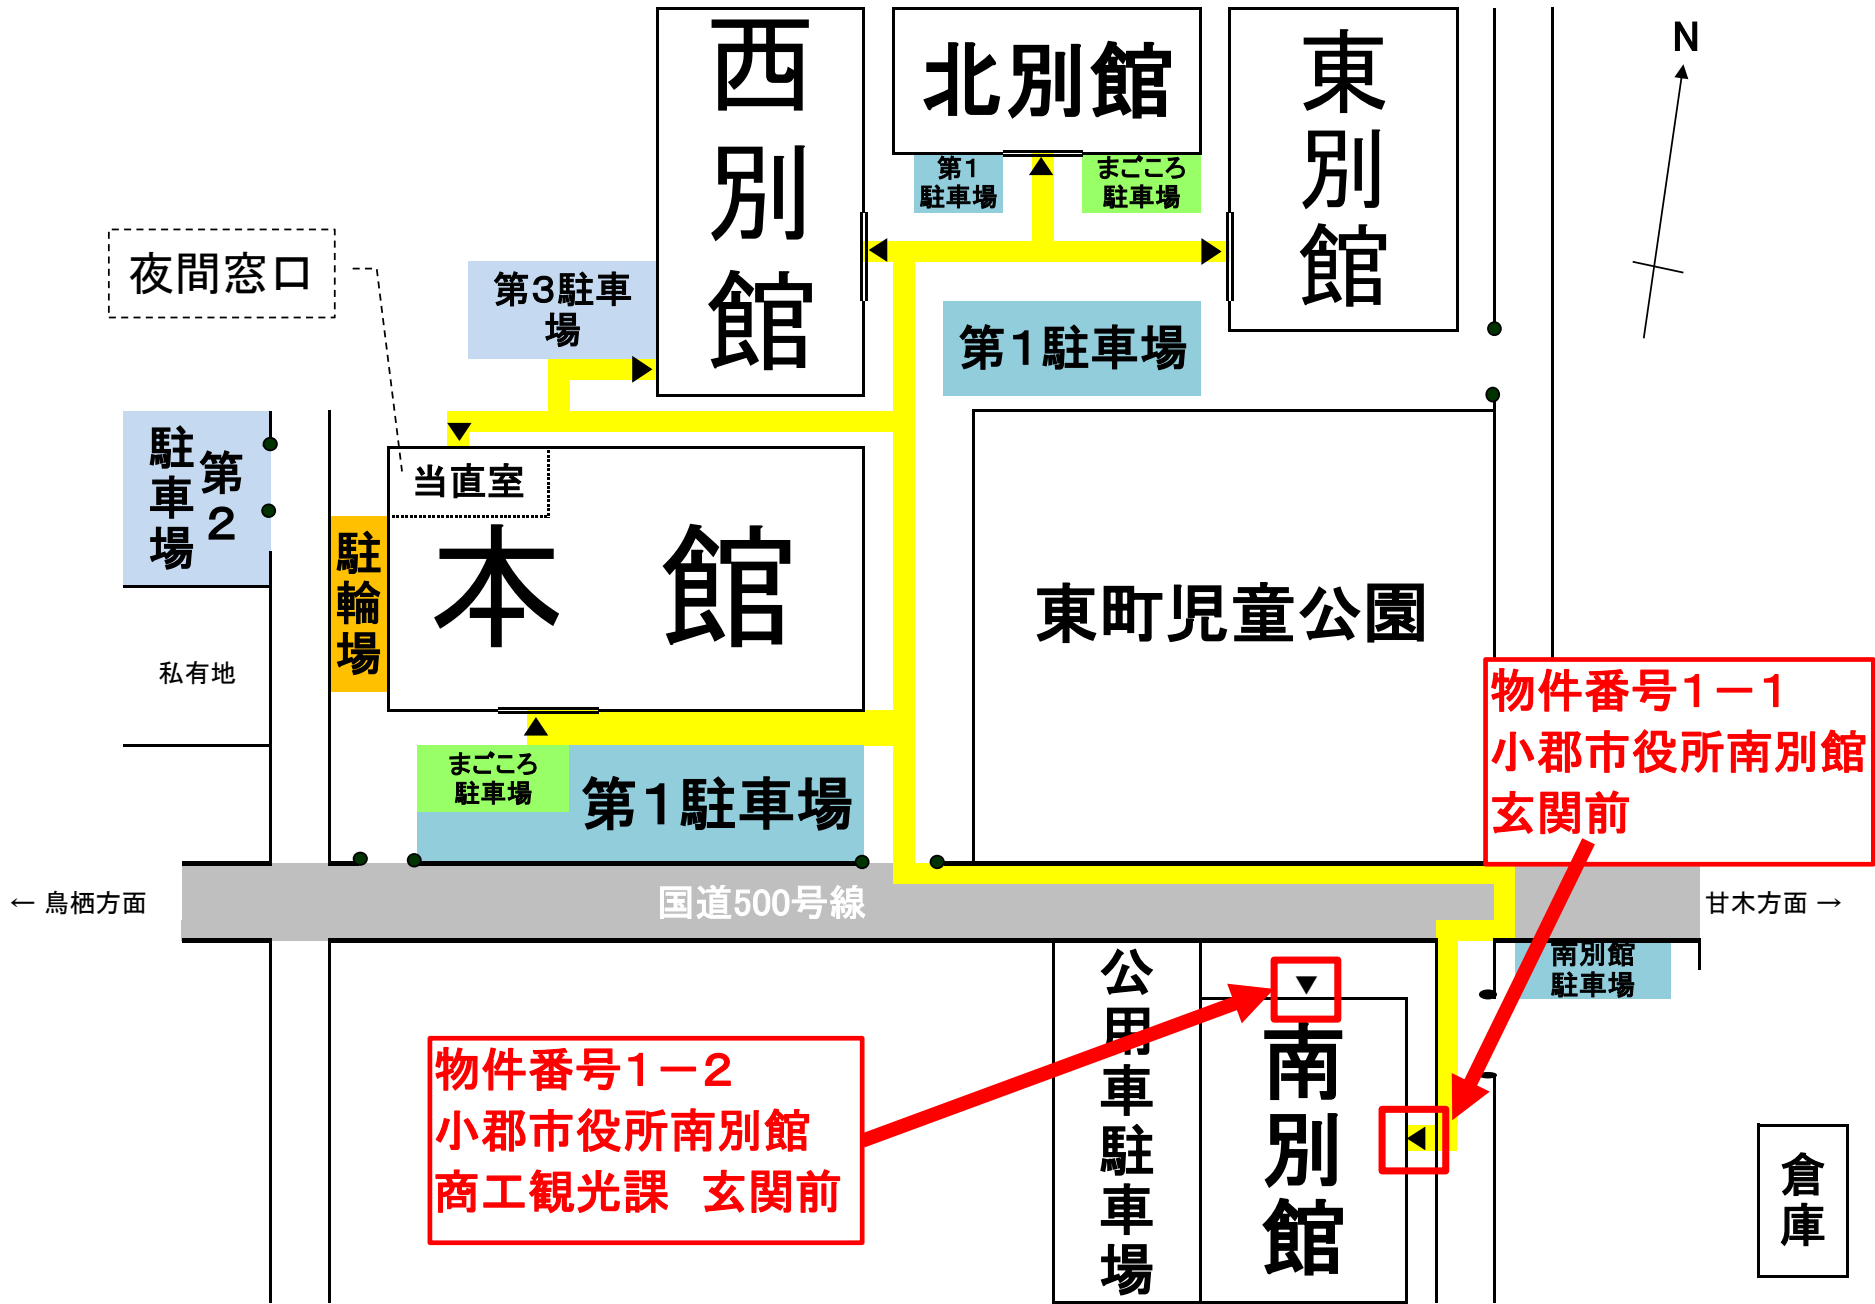

物件番号1番 小郡市役所南別館

夜間窓口

第2  
駐車場

私有地

駐輪場

当直室

本館

まごころ  
駐車場

第1駐車場

西別館

北別館

第1  
駐車場

まごころ  
駐車場

東別館

第1駐車場

東町児童公園

物件番号1-1  
小郡市役所南別館  
玄関前

← 鳥栖方面

国道500号線

甘木方面 →

物件番号1-2  
小郡市役所南別館  
商工観光課 玄関前

公用車  
駐車場

南別館

南別館  
駐車場