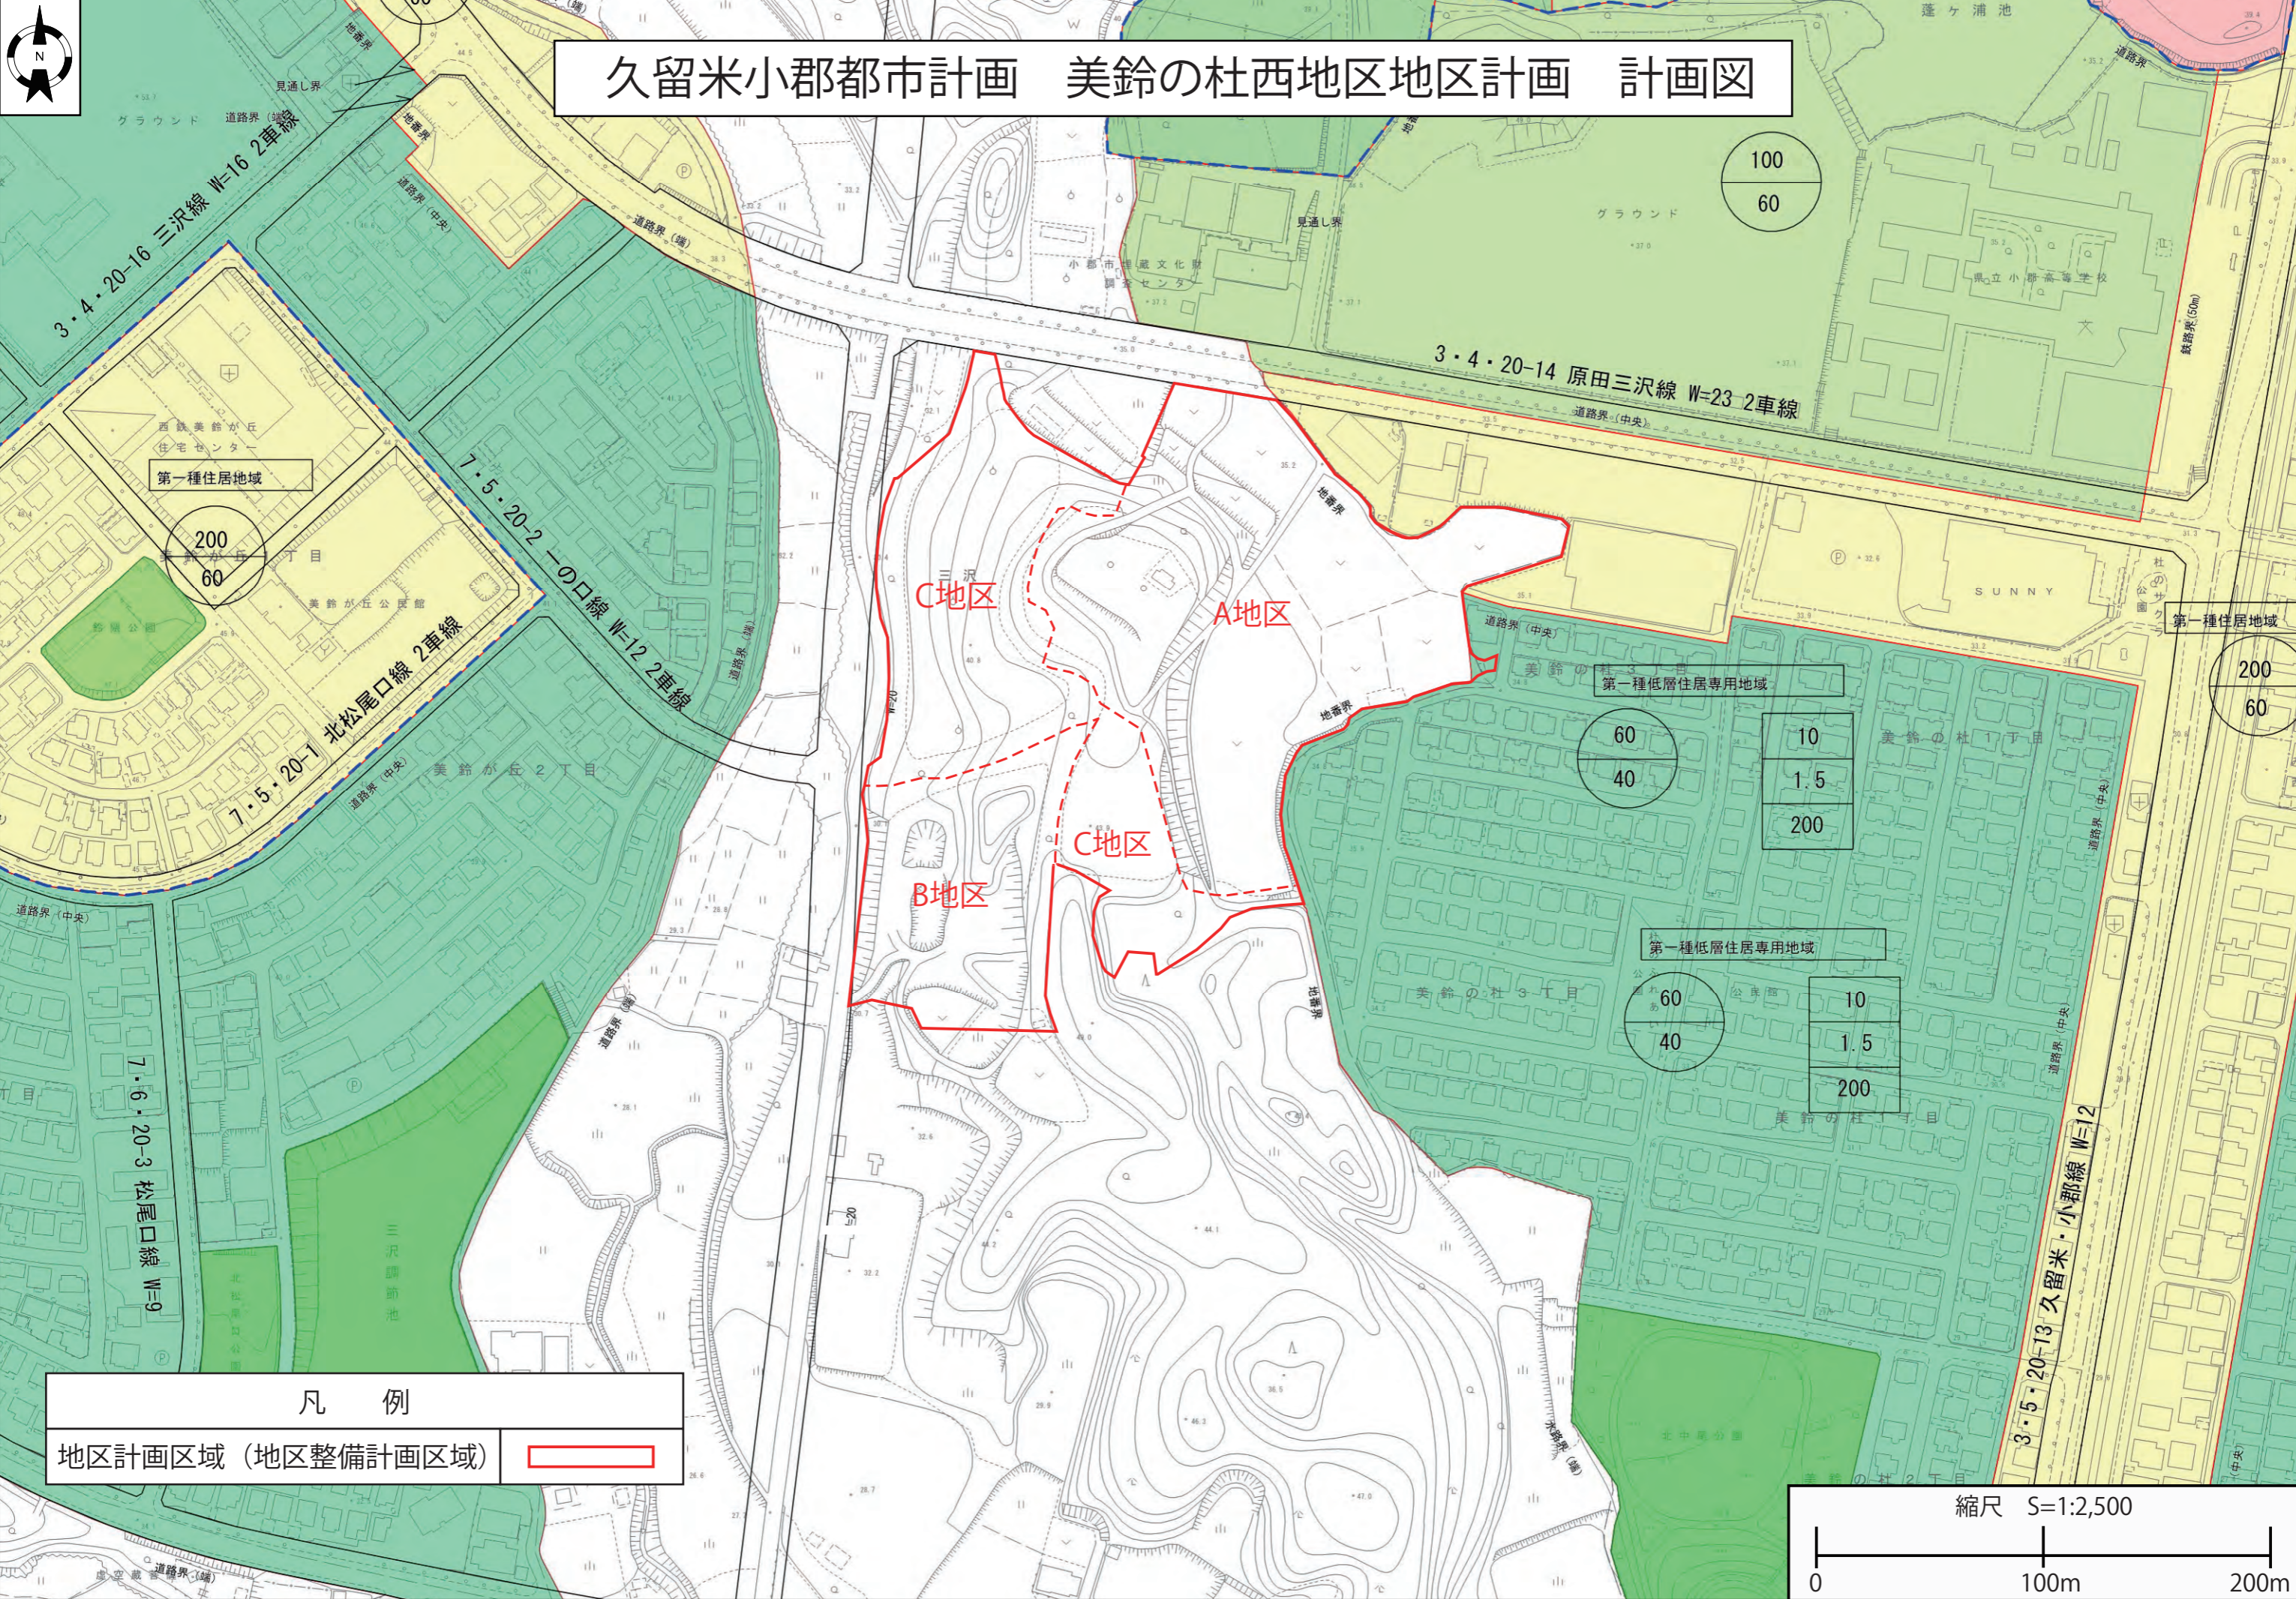

久留米小郡都市計画 美鈴の杜西地区地区計画 計画図

第一種住居地域

第一種住居地域

第一種低層住居専用地域

10
1.5
200

第一種低層住居専用地域

10
1.5
200

凡 例

地区計画区域 (地区整備計画区域)