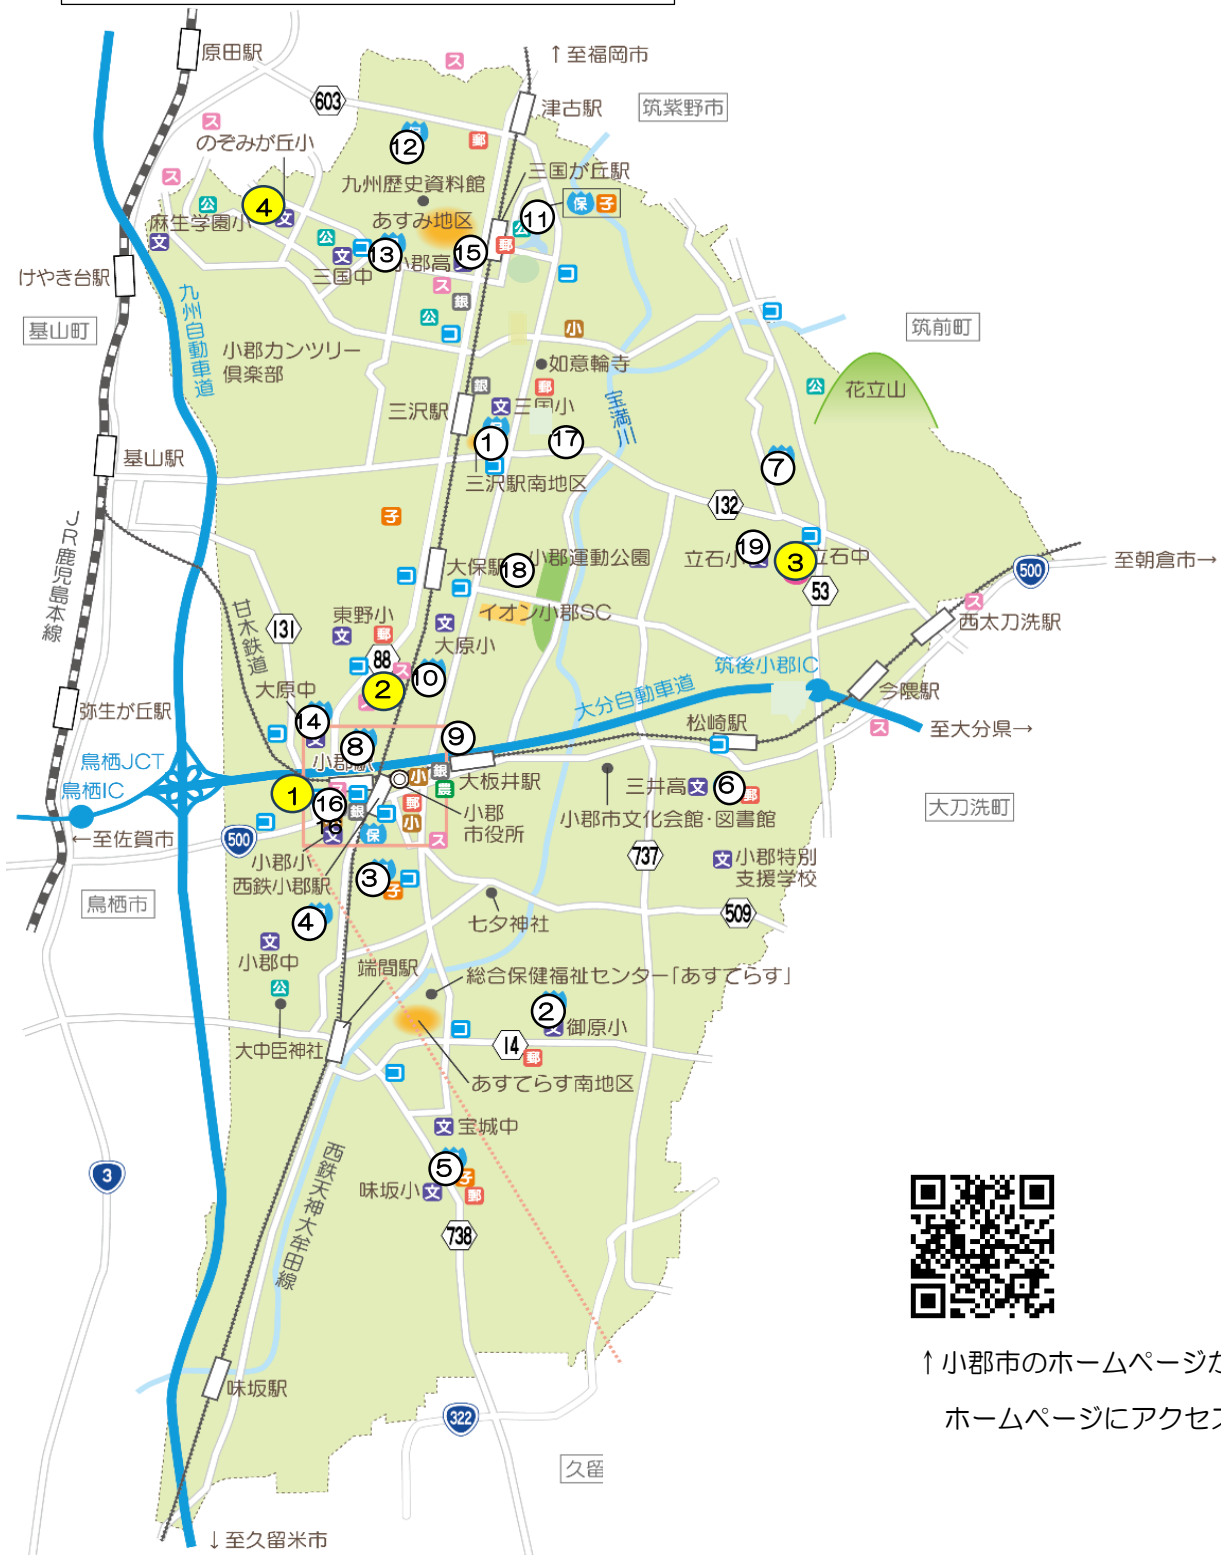

図表 3 : 小郡市内幼児施設位置図

↑小郡市のホームページから、各園のホームページにアクセスできます

小郡市内幼稚園一覧

園名	住所	定員	預かり保育	運営形態
①小郡幼稚園（公立）	小郡市小郡 1600-2	180名	17時30分まで	
②小郡カトリック幼稚園	小郡市小郡 636-1	80名	18時まで	
③三井幼稚園	小郡市吹上 1060	120名	18時まで	幼稚園型認定こども園
④麻生学園アスター幼稚園	小郡市希みが丘 5丁目 6-11	255名	18時まで	