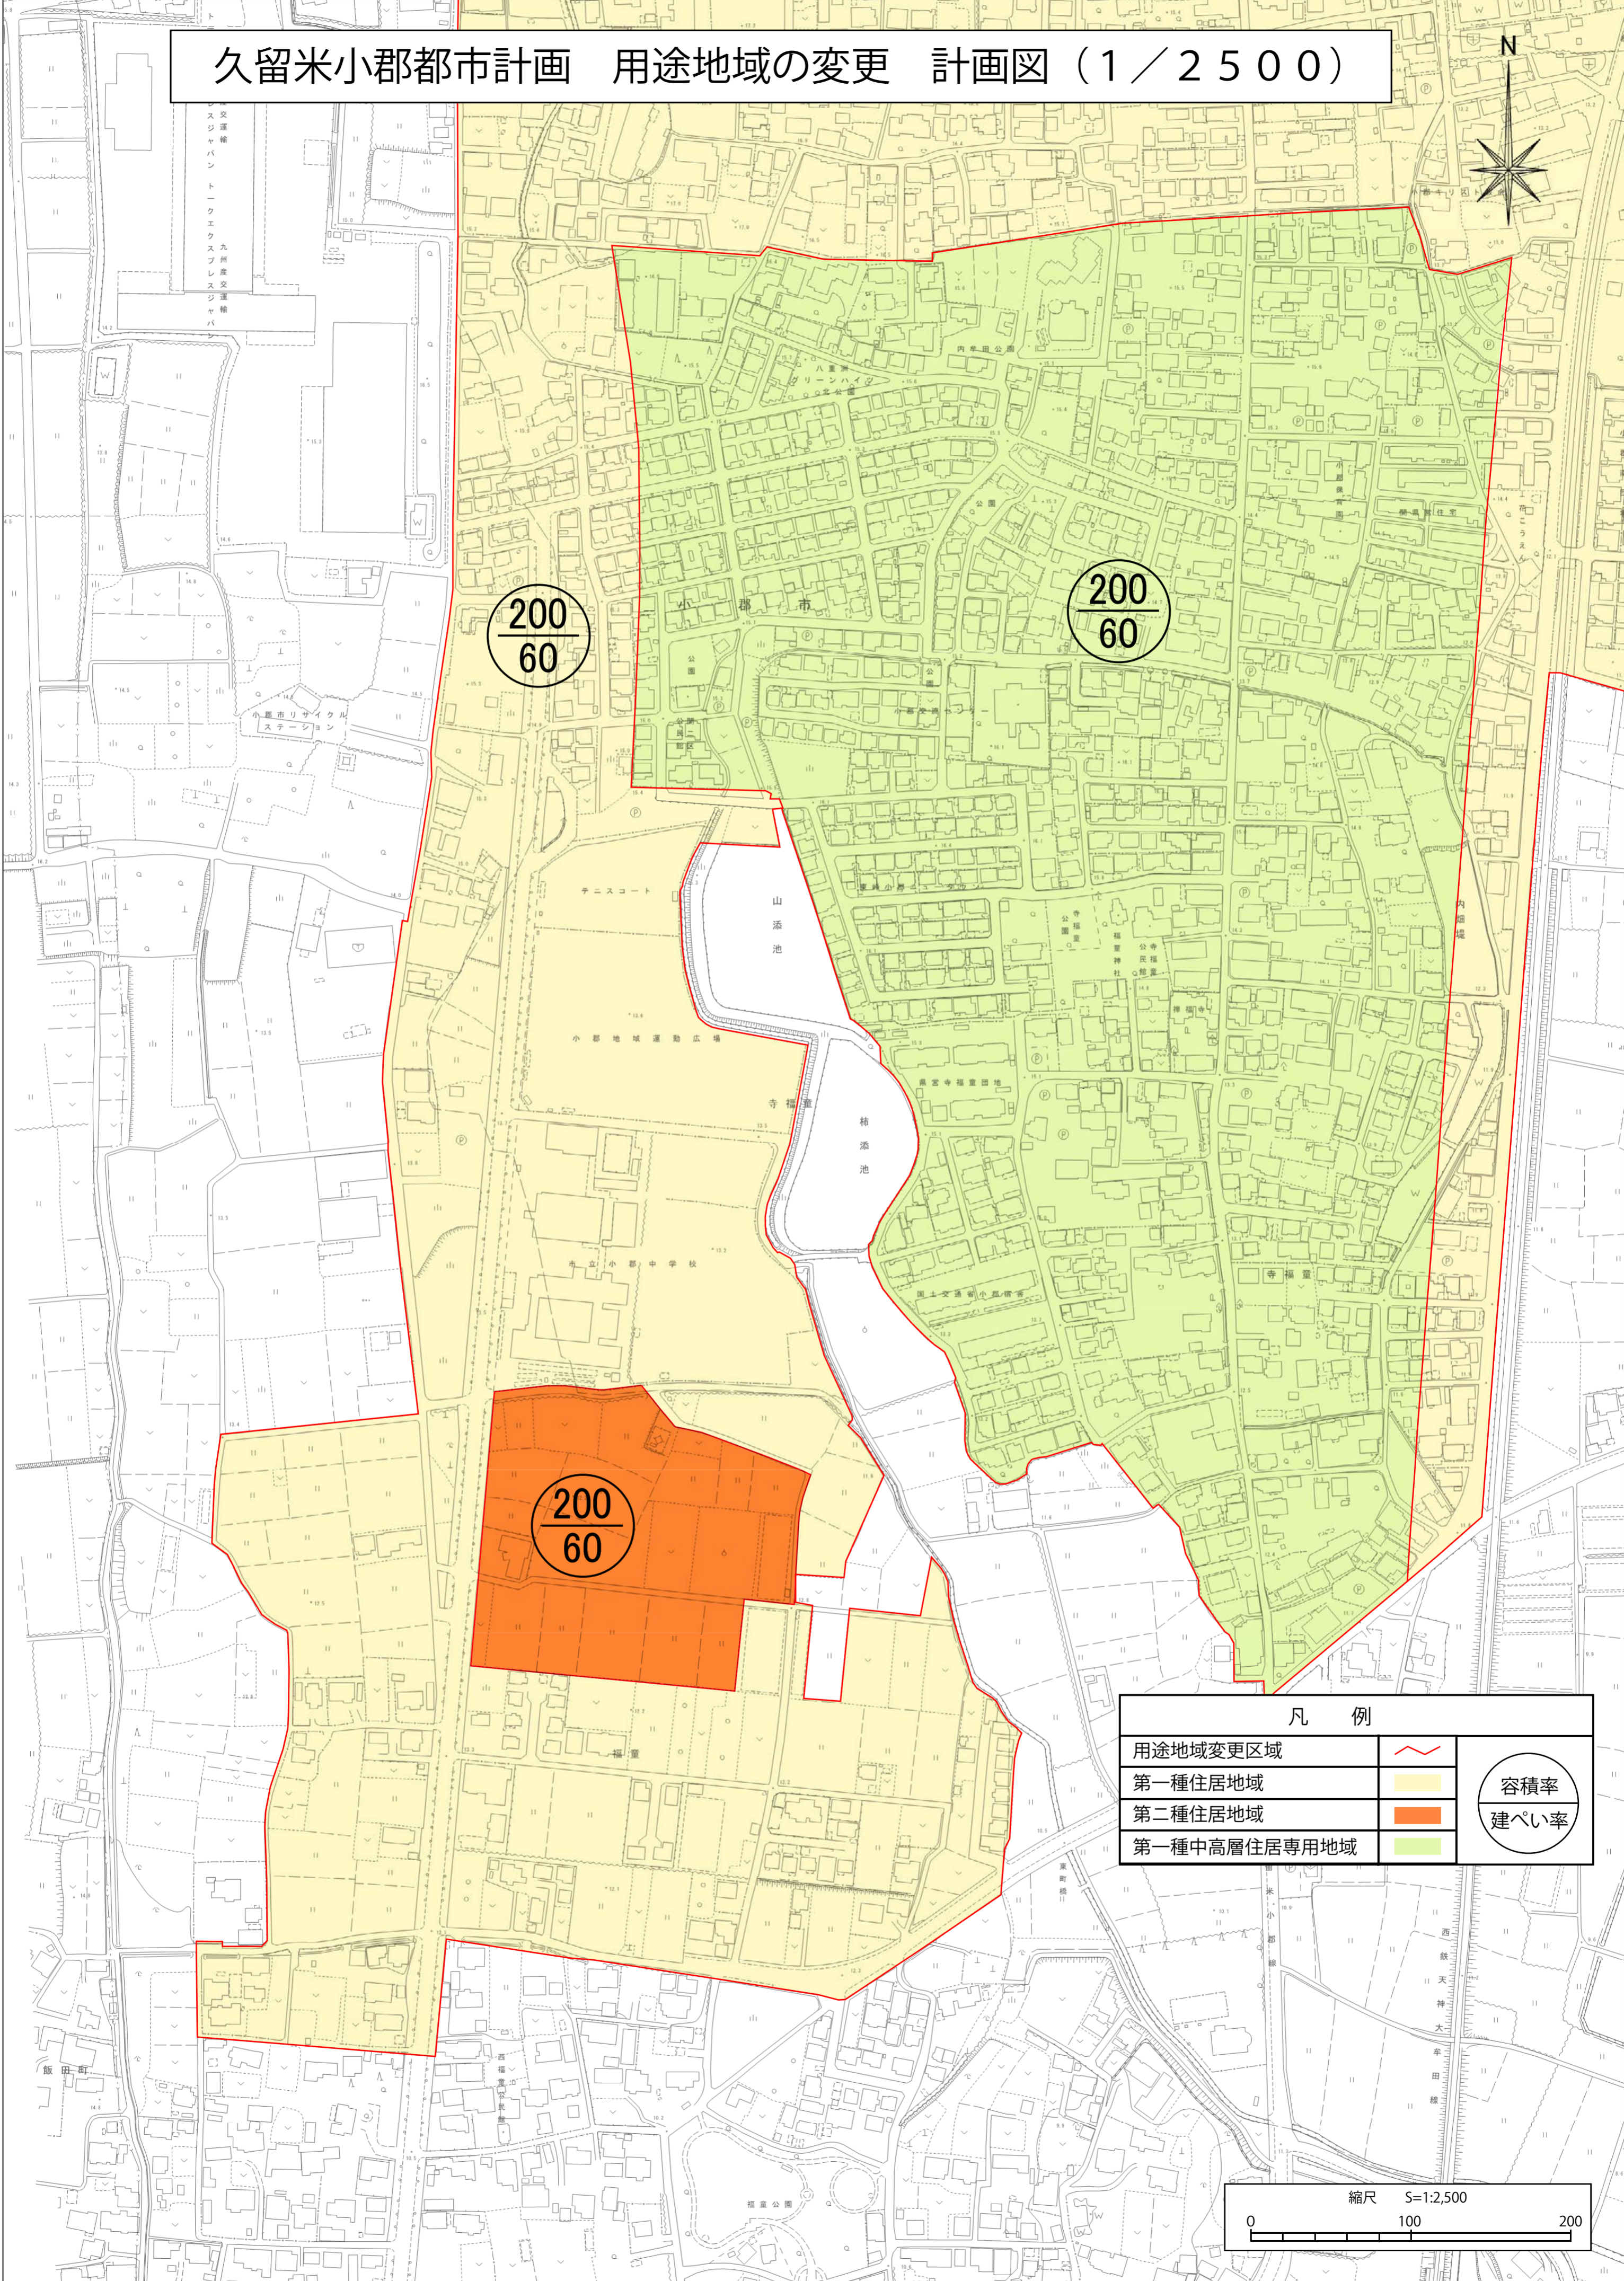

久留米小郡都市計画 用途地域の変更 計画図 (1/2500)

200
60

200
60

200
60

凡 例	
用途地域変更区域	
第一種住居地域	
第二種住居地域	
第一種中高層住居専用地域	

容積率
建ぺい率