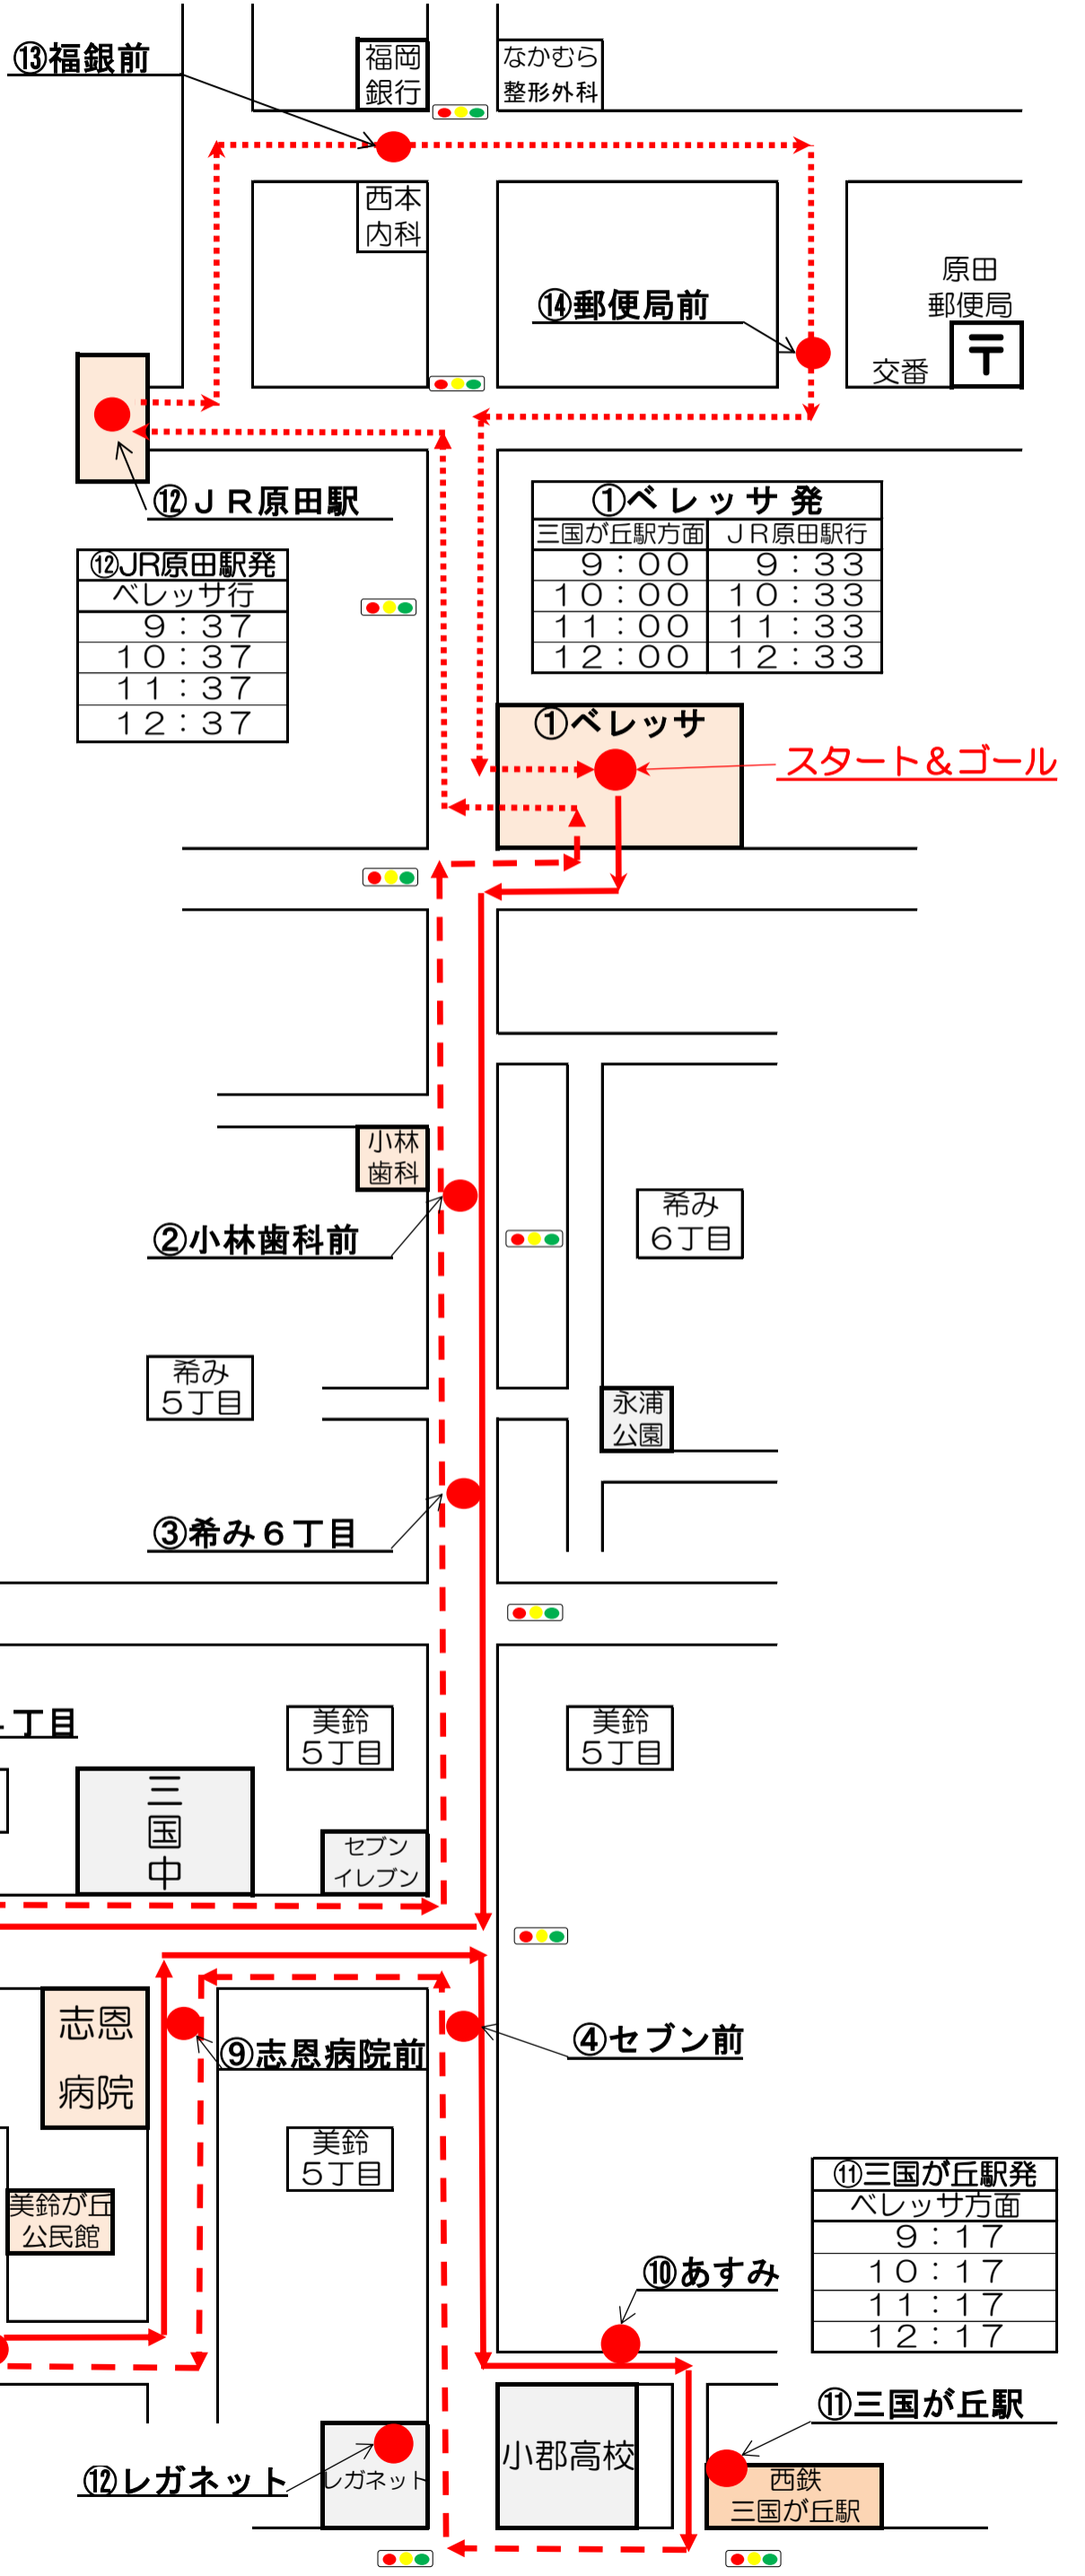

美鈴が丘循環バス時刻表 (月、水、金曜日)

① ベレッサ	9:00	10:00	11:00	12:00
② 小林歯科前	9:03	10:03	11:03	12:03
③ 希み6丁目	9:04	10:04	11:04	12:04
⑤ 美鈴4丁目	9:07	10:07	11:07	12:07
⑥ 美鈴3丁目	9:08	10:08	11:08	12:08
⑦ 中野歯科前	9:10	10:10	11:10	12:10
⑧ 美鈴公民館前	9:11	10:11	11:11	12:11
⑨ 志恩病院前	9:12	10:12	11:12	12:12
④ セブン前	9:13	10:13	11:13	12:13
⑩ あすみ	9:15	10:15	11:15	12:15
⑪ 三国が丘駅	9:17	10:17	11:17	12:17
⑫ レガネット前	9:19	10:19	11:19	12:19
④ セブン前	9:20	10:20	11:20	12:20
⑨ 志恩病院前	9:21	10:21	11:21	12:21
⑧ 美鈴公民館前	9:22	10:22	11:22	12:22
⑦ 中野歯科前	9:23	10:23	11:23	12:23
⑥ 美鈴3丁目	9:25	10:25	11:25	12:25
⑤ 美鈴4丁目	9:26	10:26	11:26	12:26
③ 希み6丁目	9:29	10:29	11:29	12:29
② 小林歯科前	9:30	10:30	11:30	12:30
① ベレッサ	9:33	10:33	11:33	12:33
⑫ JR原田駅	9:37	10:37	11:37	12:37
⑬ 福銀前	9:38	10:38	11:38	12:38
⑭ 郵便局前	9:39	10:39	11:39	12:39
① ベレッサ	9:43	10:43	11:43	-

美鈴が丘ルート

バスルート図&時刻表 (月・水・金曜日)

● バス停止場所

令和5年4月1日現在