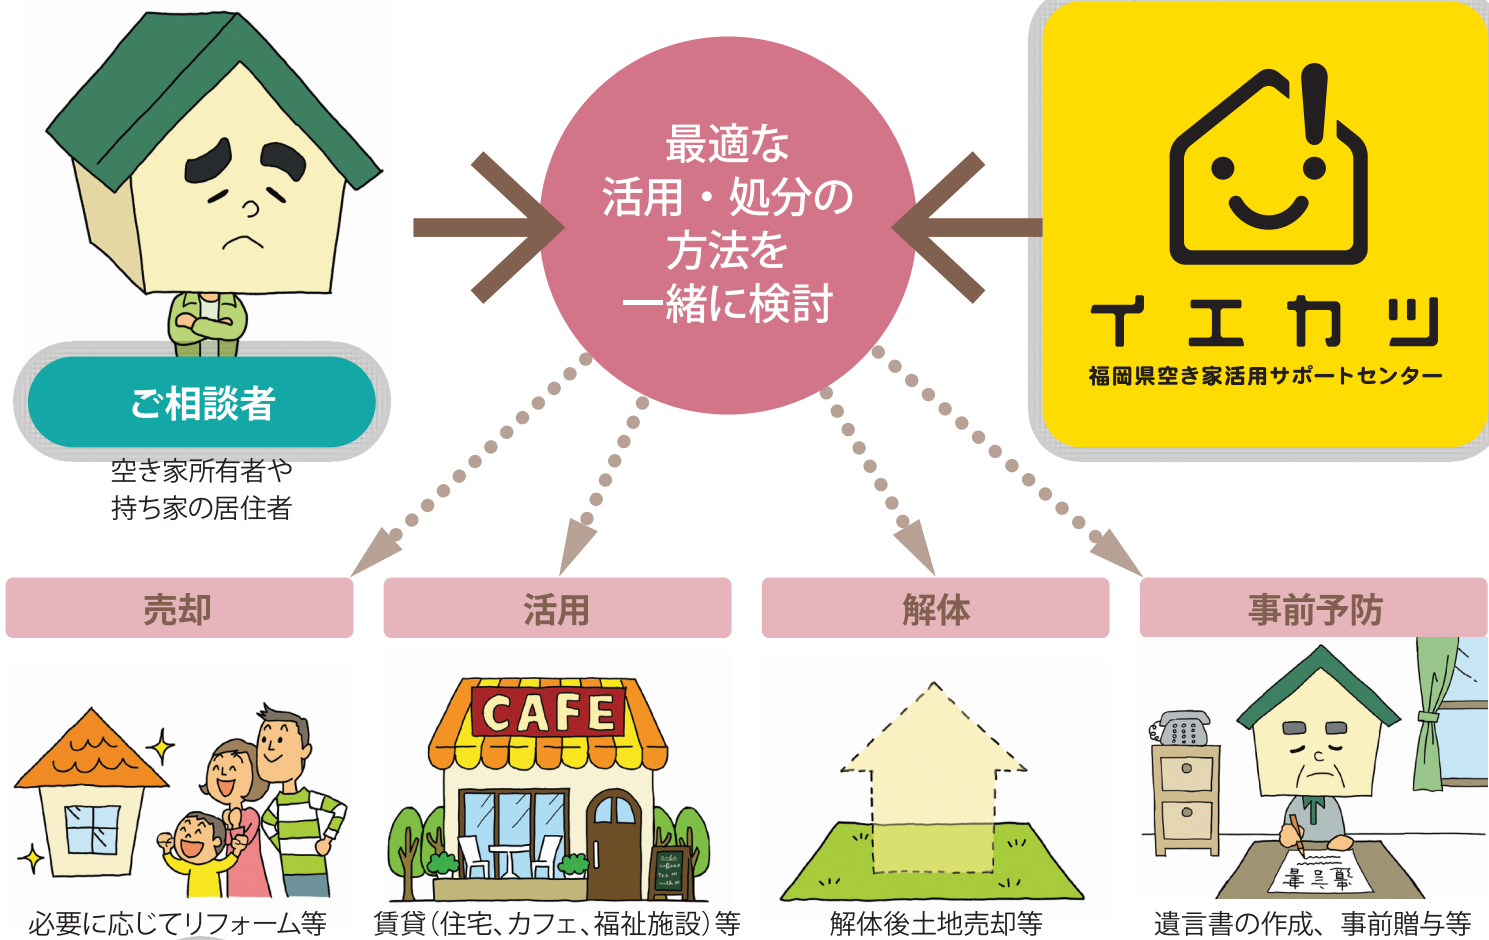

「福岡県空き家活用サポートセンター」は、空き家の利活用に関して豊富な経験を持つ専門相談員が、空き家や将来空き家になりそうな住宅を今後どうすれば良いか、丁寧に相談に応じる公的機関です。売買・賃貸や相続のことなど様々な相談への対応をはじめとし、空き家の最適な活用・処分方法の検討・提案から、ご相談者様のご意向に合った安心して依頼できる専門事業者のご紹介まで行います。

福岡県空き家活用サポートセンター **イエカッ** の 主な支援内容 と 相談の流れ

相談無料

あなたに合った相談方法を選択できます

いずれの方法でも相談は無料です (実費が必要な場合は負担をお願いしています)

相談窓口での対面相談

窓口住所；福岡市中央区天神 1-1-1 アクロス福岡3階 (一財) 福岡県建築住宅センター内
相談日時；月～金曜日 (祝日除く) 9:00～17:00
電話番号； **092-726-6210**

Web 電話による相談

- Web 電話を使用した相談にも対応いたします。
- 表面右下にある QRcode よりアクセスしてください。

出張相談会

- 県内の市町村と連携して出張相談会を開催いたします。
- 詳細は左記の相談窓口にお問い合わせいただくか、表面右下にある QRcode よりアクセスして確認してください。