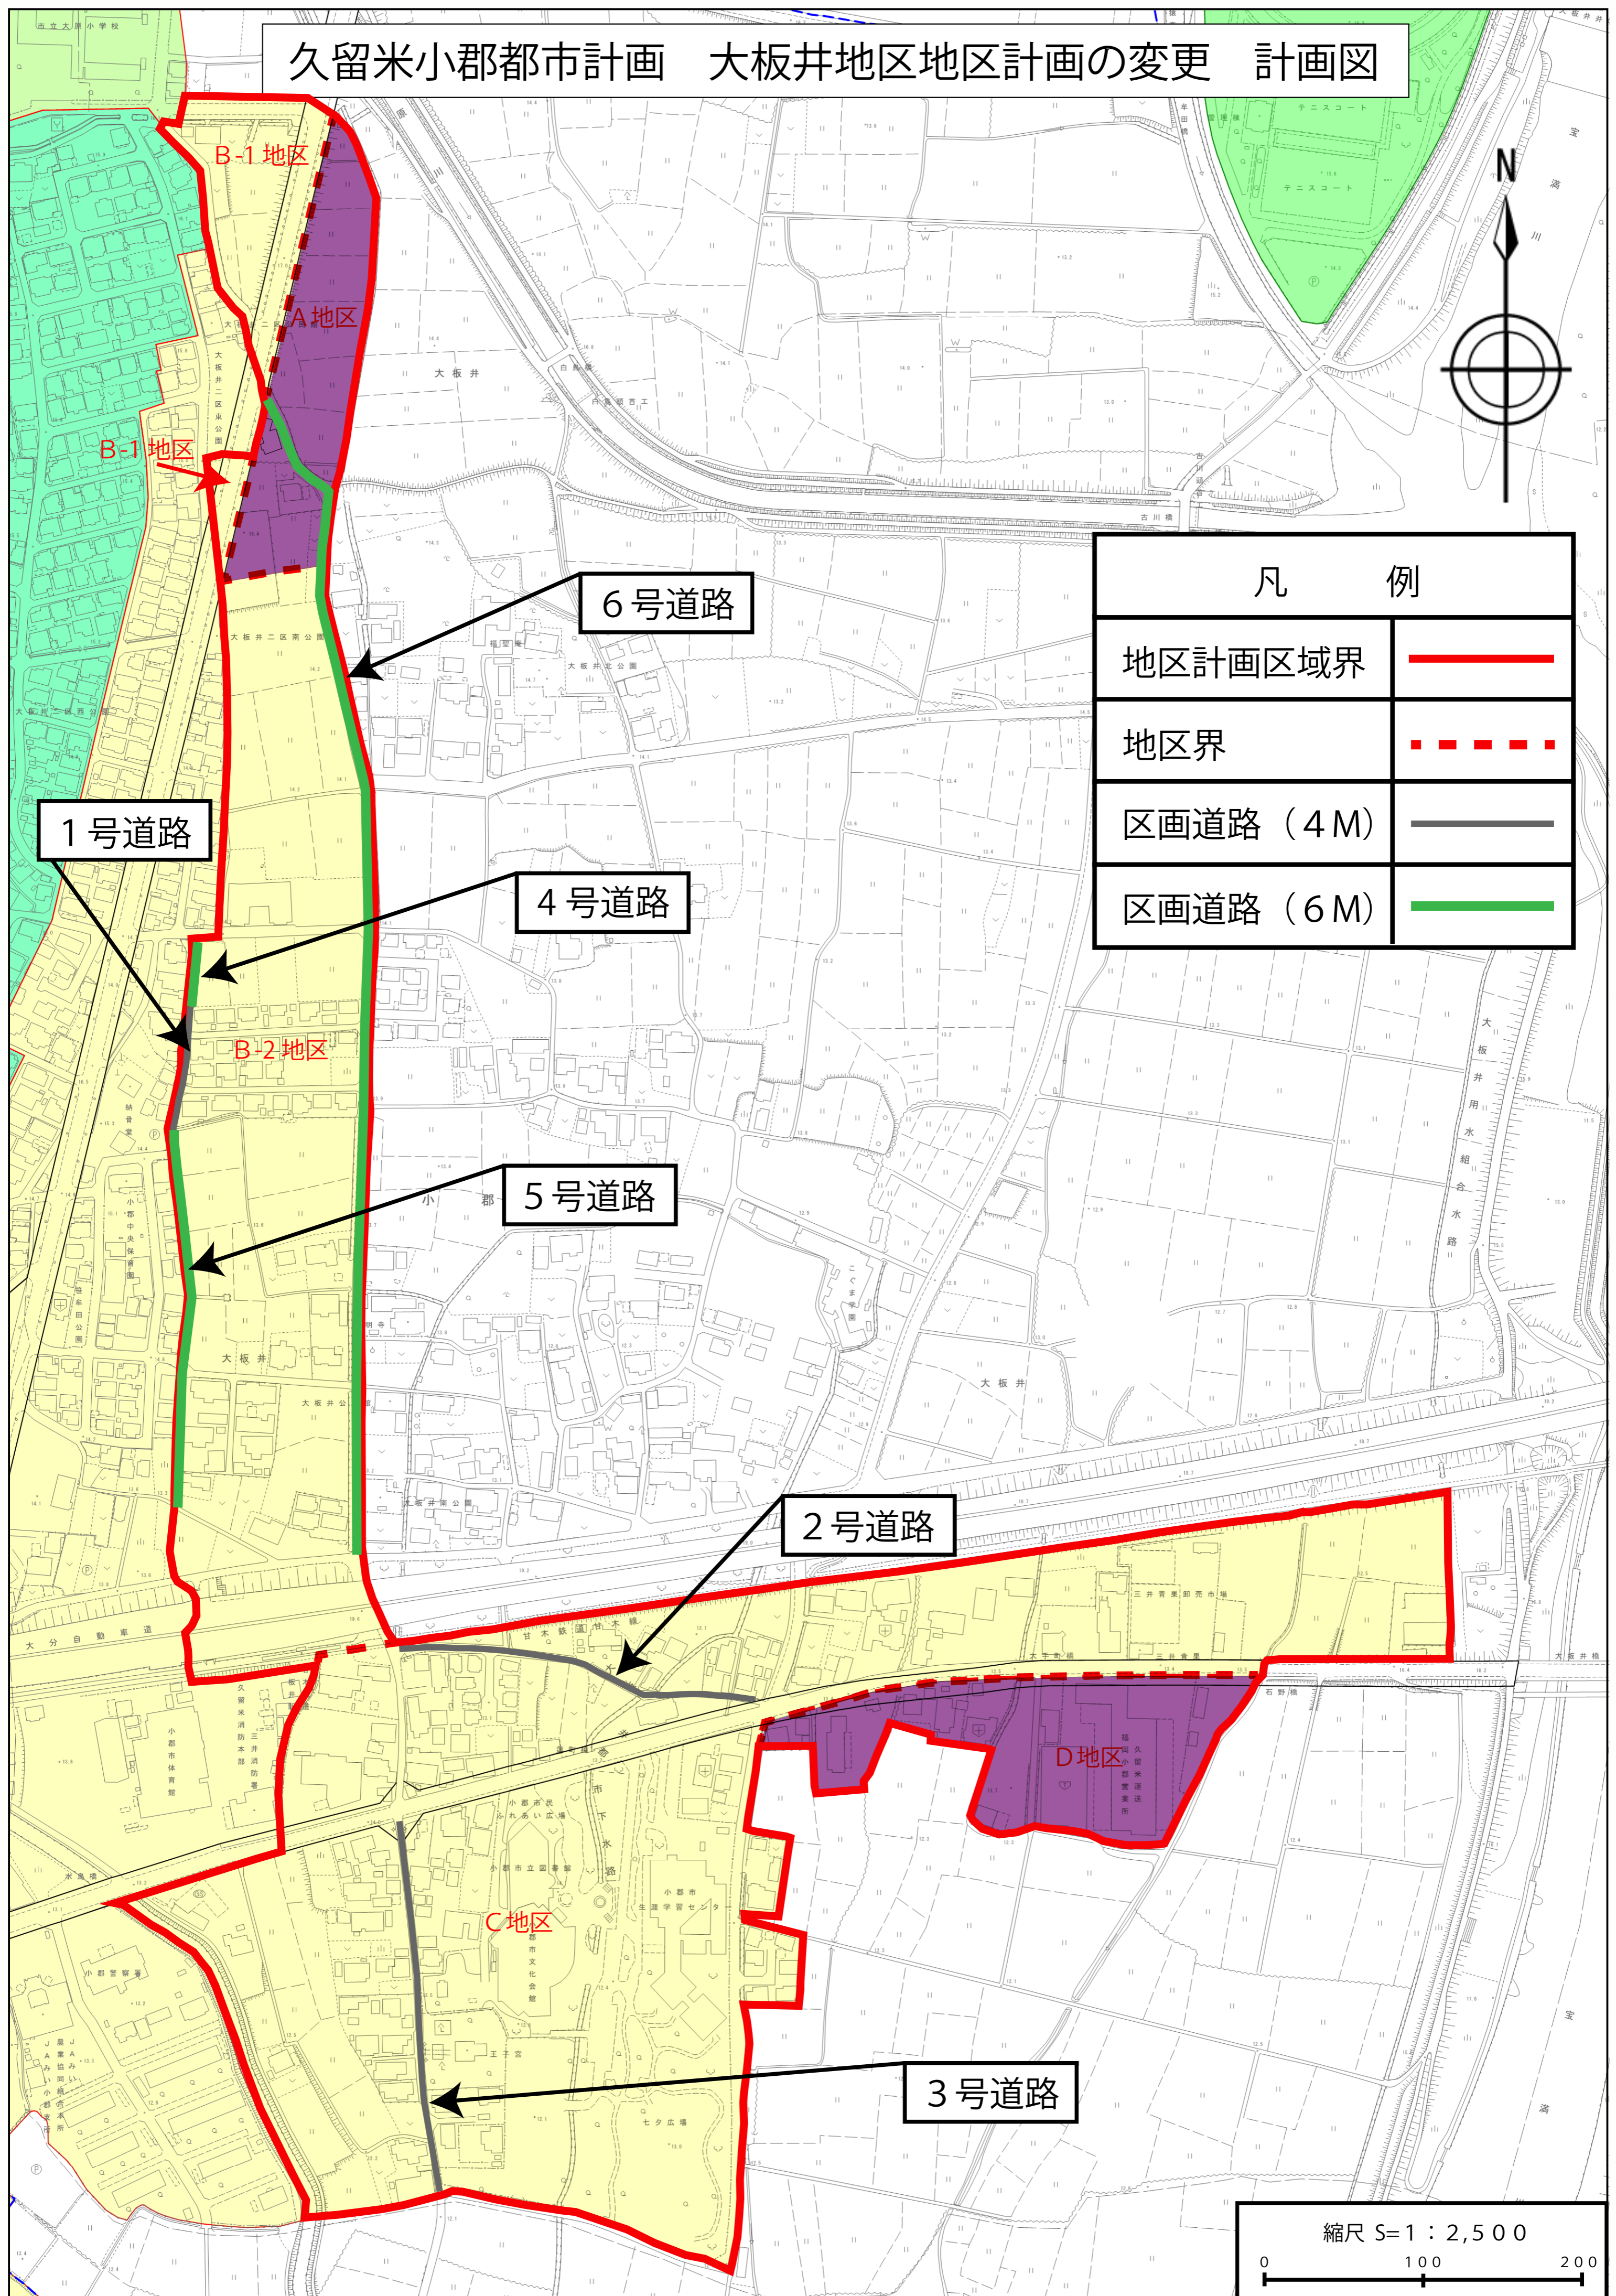

久留米小郡都市計画 大板井地区地区計画の変更 計画図

凡 例

| | |
|------------|--|
| 地区計画区域界 | |
| 地区界 | |
| 区画道路 (4 M) | |
| 区画道路 (6 M) | |

縮尺 S=1 : 2,500
0 100 200