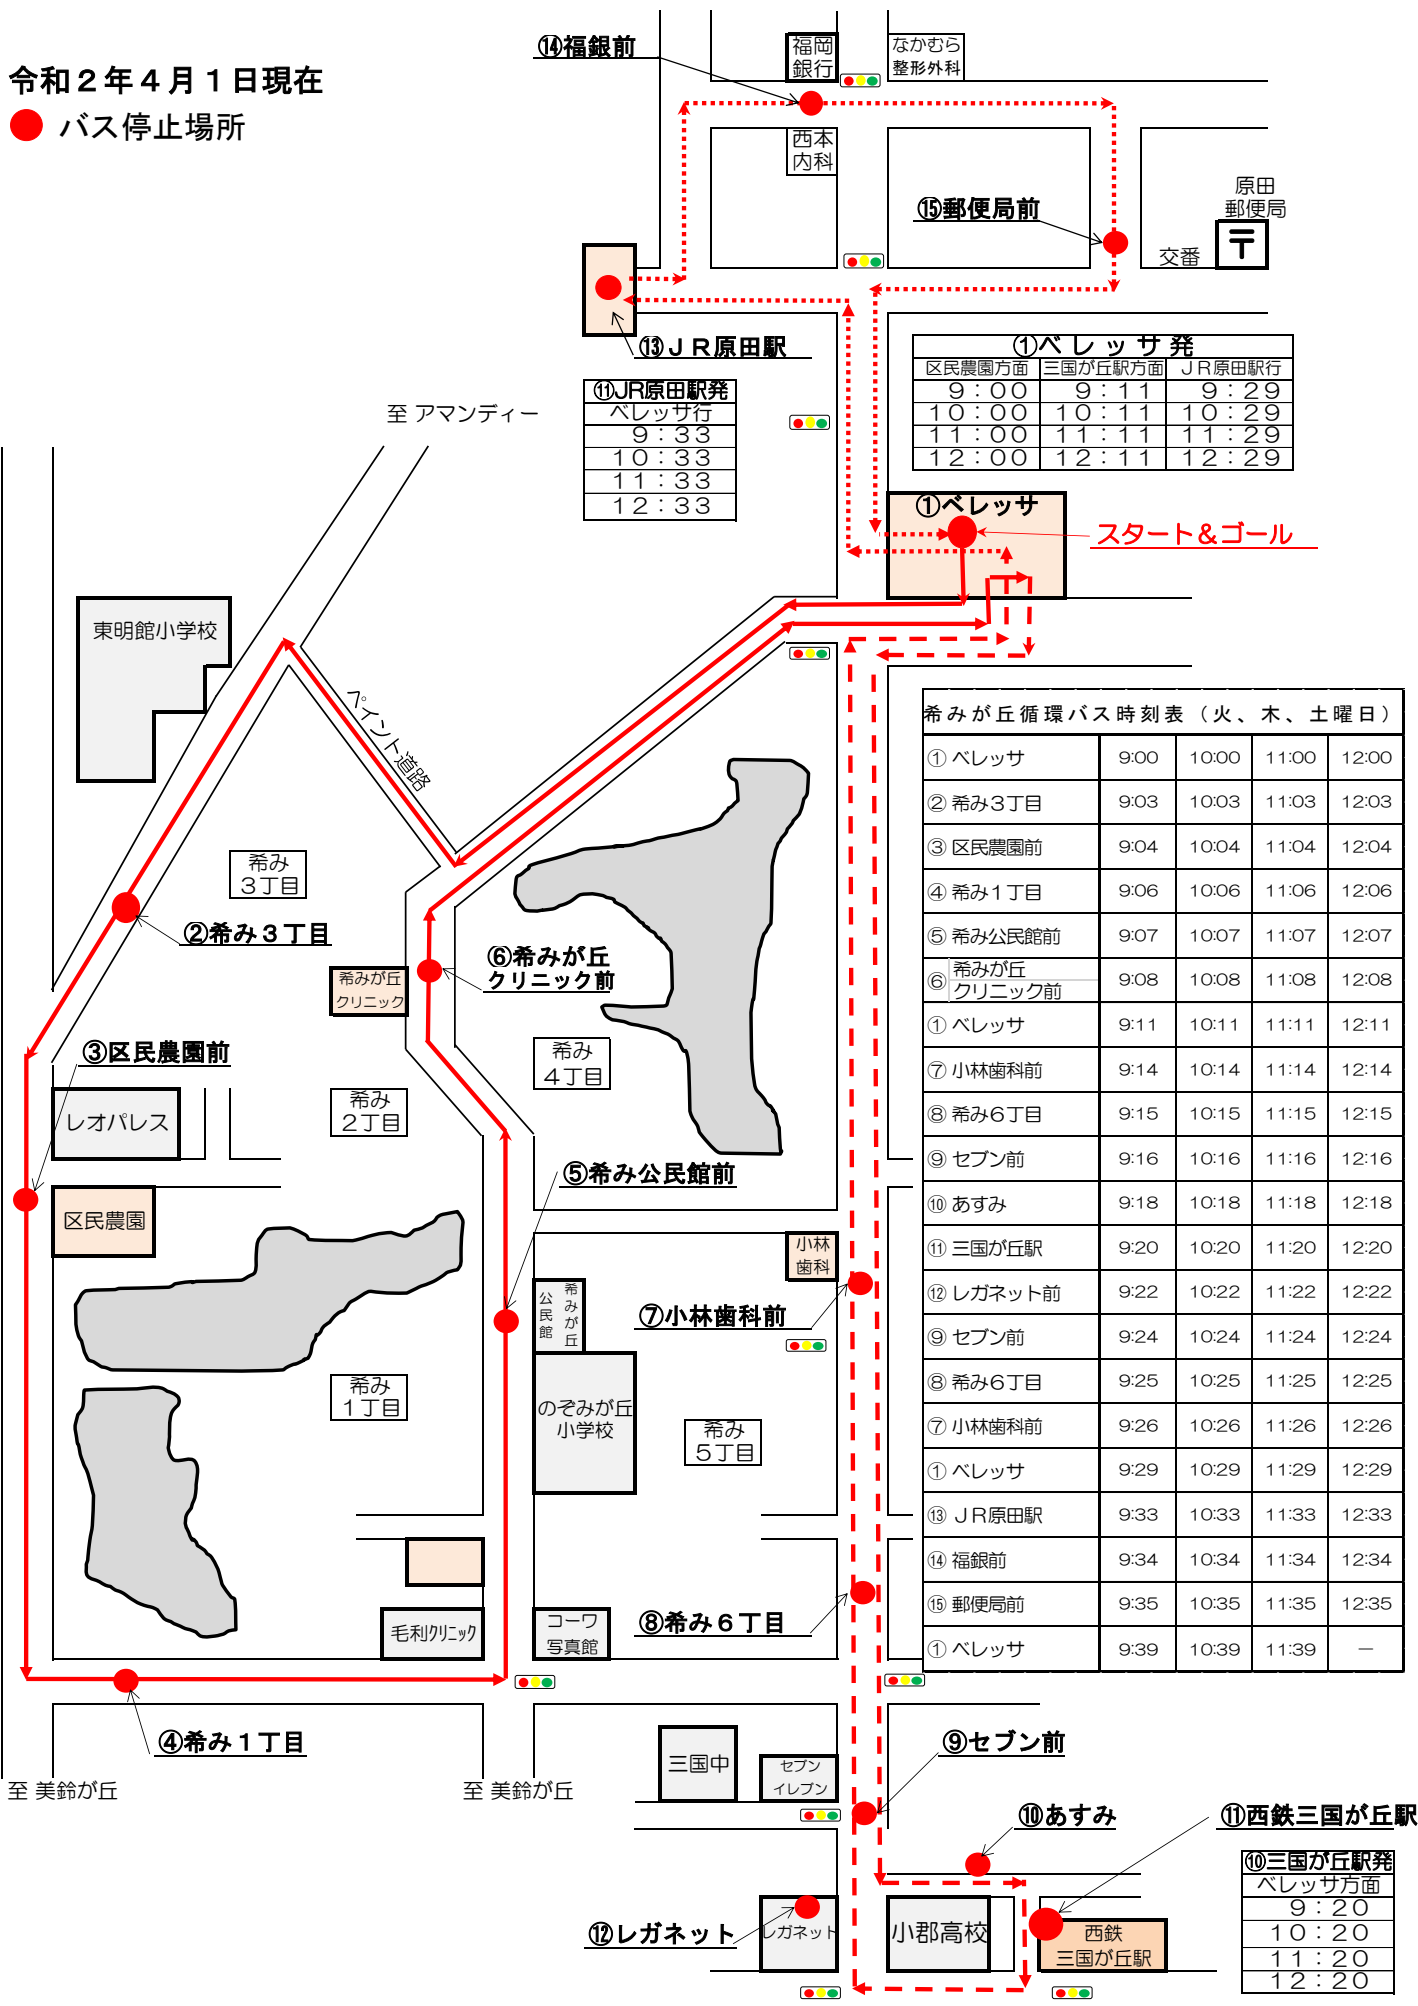

# 希みが丘ルート

# バスルート図&時刻表 (火・木・土曜日)

令和2年4月1日現在

● バス停止場所

⑪JR原田駅発

ベレッサ行
9:33
10:33
11:33
12:33

①ベレッサ発

区民農園方面	三国が丘駅方面	JR原田駅行
9:00	9:11	9:29
10:00	10:11	10:29
11:00	11:11	11:29
12:00	12:11	12:29

希みが丘循環バス時刻表 (火、木、土曜日)

①ベレッサ	9:00	10:00	11:00	12:00
②希み3丁目	9:03	10:03	11:03	12:03
③区民農園前	9:04	10:04	11:04	12:04
④希み1丁目	9:06	10:06	11:06	12:06
⑤希み公民館前	9:07	10:07	11:07	12:07
⑥希みが丘クリニック前	9:08	10:08	11:08	12:08
①ベレッサ	9:11	10:11	11:11	12:11
⑦小林歯科前	9:14	10:14	11:14	12:14
⑧希み6丁目	9:15	10:15	11:15	12:15
⑨セブン前	9:16	10:16	11:16	12:16
⑩あすみ	9:18	10:18	11:18	12:18
⑪三国が丘駅	9:20	10:20	11:20	12:20
⑫レガネット前	9:22	10:22	11:22	12:22
⑨セブン前	9:24	10:24	11:24	12:24
⑧希み6丁目	9:25	10:25	11:25	12:25
⑦小林歯科前	9:26	10:26	11:26	12:26
①ベレッサ	9:29	10:29	11:29	12:29
⑬JR原田駅	9:33	10:33	11:33	12:33
⑭福銀前	9:34	10:34	11:34	12:34
⑮郵便局前	9:35	10:35	11:35	12:35
①ベレッサ	9:39	10:39	11:39	-

⑩三国が丘駅発

ベレッサ方面
9:20
10:20
11:20
12:20