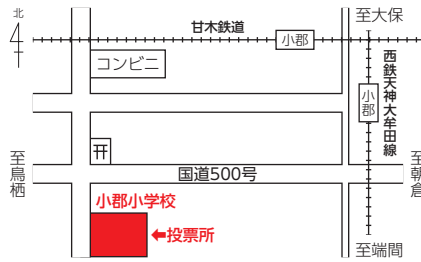

変更前 緑の里くろつち会館

変更後 **立石小学校体育館** (小都市吹上968-2)

問 選挙管理委員会 ☎72-2111

『投票所』のご案内

7月10日は
投票に行こう!!

小郡 第1 小郡小学校体育館

東町、上町、中町、下町
新町、駅前、開1

小郡 第2 シルバー人材センター

開2、寺福童、西福童、東福童

小郡 第3 人権教育啓発センター

大崎、小坂井1、小坂井2

大原 第1 大原きぼうの森館

大板井1、大板井2、大保

大原 第2 大原中学校体育館

中央1、中央2、緑、中学前

東野 東野小学校体育館