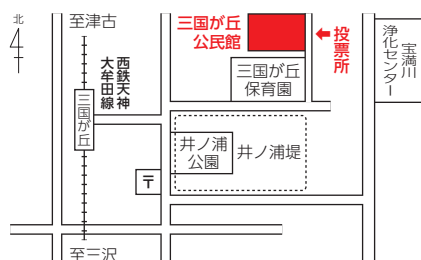

開2、寺福童、西福童、東福童

小郡 第3 人権教育啓発センター

大崎、小坂井1、小坂井2

大原 第1 大原きぼうの森館

大板井1、大板井2、大保

大原 第2 大原中学校体育館

中央1、中央2、緑、中学前

東野 東野小学校体育館

大原、東野、西島、大保原

三国 第1 ふれあい館三国

横隈、力武、新島、古賀(三国が丘1丁目除く)
三沢(刈又地区除く)

三国 第2 小郡高校セミナーハウス

津古、みくに野団地、古賀(三国が丘1丁目)
あすみ、美鈴の杜

三国 第3 のぞみが丘小学校体育館

希みが丘、美鈴が丘
三沢(刈又地区)

三国 第4 三国が丘公民館

三国が丘1、三国が丘2

立石 立石小学校体育館

立石小学校区全域

御原 稲穂の里みはら館

御原小学校区全域

味坂 ポピーの里あじさか館

味坂小学校区全域

投票所を確認してね!