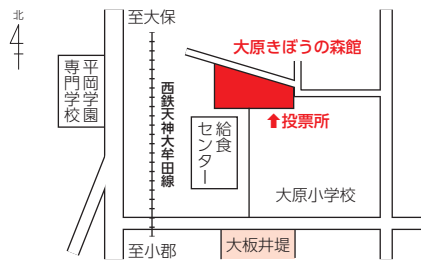

変更前 緑の里くろつち会館

変更後 **立石小学校体育館** (小都市吹上968-2)

問 選挙管理委員会 ☎72-2111

『投票所』のご案内

7月10日は
投票に行こう!!

小郡 第1 小郡小学校体育館

東町、上町、中町、下町
新町、駅前、開1

小郡 第2 シルバー人材センター

開2、寺福童、西福童、東福童

小郡 第3 人権教育啓発センター

大崎、小坂井1、小坂井2

大原 第1 大原きぼうの森館

大板井1、大板井2、大保

大原 第2 大原中学校体育館

中央1、中央2、緑、中学前

東野 東野小学校体育館

大原、東野、西島、大保原

三国 第1 ふれあい館三国

横隈、力武、新島、古賀(三国が丘1丁目除く)
三沢(刈又地区除く)

三国 第2 小郡高校セミナーハウス

津古、みくに野団地、古賀(三国が丘1丁目)
あすみ、美鈴の杜

三国 第3 のぞみが丘小学校体育館

希みが丘、美鈴が丘
三沢(刈又地区)

三国 第4 三国が丘公民館

三国が丘1、三国が丘2

立石 立石小学校体育館

立石小学校区全域

御原 稲穂の里みはら館

御原小学校区全域

味坂 ポピーの里あじさか館

味坂小学校区全域

投票所を確認してね!