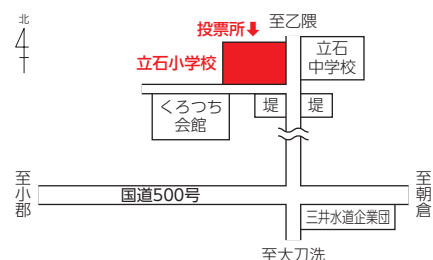

大原、東野、西島、大保原

三国 第1 ふれあい館三国

横隈、力武、新島、古賀(三国が丘1丁目除く)
三沢(刈又地区除く)

三国 第2 小郡高校セミナーハウス

津古、みくに野団地、古賀(三国が丘1丁目)
あすみ、美鈴の杜

三国 第3 のぞみが丘小学校体育館

希みが丘、美鈴が丘
三沢(刈又地区)

三国 第4 三国が丘公民館

三国が丘1、三国が丘2

立石 立石小学校体育館

立石小学校区全域

御原 稲穂の里みはら館

御原小学校区全域

味坂 ポピーの里あじさか館

味坂小学校区全域

投票所を確認してね!