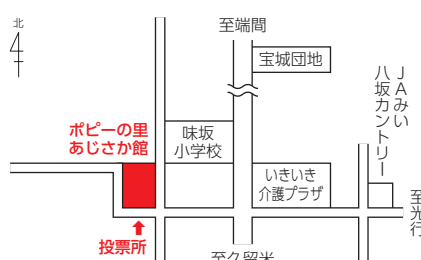

開2、寺福童、西福童、東福童

小郡 第3 人権教育啓発センター

大崎、小坂井1、小坂井2

大原 第1 大原きぼうの森館

大板井1、大板井2、大保

大原 第2 大原中学校体育館

中央1、中央2、緑、中学前

東野 東野小学校体育館

大原、東野、西島、大保原

三国 第1 ふれあい館三国

横隈、力武、新島、古賀(三国が丘1丁目除く)
三沢(刈又地区除く)

三国 第2 小郡高校セミナーハウス

津古、みくに野団地、古賀(三国が丘1丁目)
あすみ、美鈴の杜

三国 第3 のぞみが丘小学校体育館

希みが丘、美鈴が丘
三沢(刈又地区)

三国 第4 三国が丘公民館

三国が丘1、三国が丘2

立石 立石小学校体育館

立石小学校区全域

御原 稲穂の里みはら館

御原小学校区全域

味坂 ポピーの里あじさか館

味坂小学校区全域

投票所を確認してね!