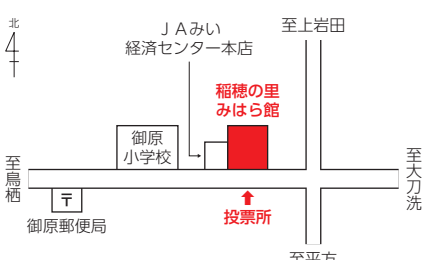

大原、東野、西島、大保原

三国 第1 ふれあい館三国

横隈、力武、新島、古賀(三国が丘1丁目除く)
三沢(刈又地区除く)

三国 第2 小郡高校セミナーハウス

津古、みくに野団地、古賀(三国が丘1丁目)
あすみ、美鈴の杜

三国 第3 のぞみが丘小学校体育館

希みが丘、美鈴が丘
三沢(刈又地区)

三国 第4 三国が丘公民館

三国が丘1、三国が丘2

立石 立石小学校体育館

立石小学校区全域

御原 稲穂の里みはら館

御原小学校区全域

味坂 ポピーの里あじさか館

味坂小学校区全域

投票所を確認してね!