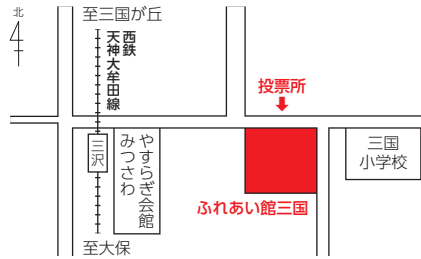

変更前 緑の里くろつち会館

変更後 **立石小学校体育館** (小都市吹上968-2)

問 選挙管理委員会 ☎72-2111

『投票所』のご案内

7月10日は
投票に行こう!!

小郡 第1 小郡小学校体育館

東町、上町、中町、下町
新町、駅前、開1

小郡 第2 シルバー人材センター

開2、寺福童、西福童、東福童

小郡 第3 人権教育啓発センター

大崎、小坂井1、小坂井2

大原 第1 大原きぼうの森館

大板井1、大板井2、大保

大原 第2 大原中学校体育館

中央1、中央2、緑、中学前

東野 東野小学校体育館

大原、東野、西島、大保原

三国 第1 ふれあい館三国

横隈、力武、新島、古賀(三国が丘1丁目除く)
三沢(刈又地区除く)

三国 第2 小郡高校セミナーハウス

津古、みくに野団地、古賀(三国が丘1丁目)
あすみ、美鈴の杜

三国 第3 のぞみが丘小学校体育館

希みが丘、美鈴が丘
三沢(刈又地区)

三国 第4 三国が丘公民館