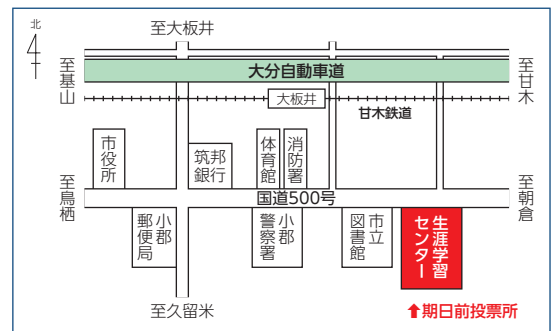

■投票所入場券はがき **あさぎ色**

対象者個人ごとに自身の投票所が書かれた投票所入場券を郵送します。

入場券が届かなかったり、紛失したりした場合でも、選挙人名簿に登録されていれば投票できます。その場合は、運転免許証などの本人確認ができるものを持参してください。

※投票日当日は、入場券に記載された投票所以外では投票できません。左ページの「投票所マップ」をご覧ください
え、投票所へお越しください

■期日前投票

7月10日に仕事や旅行、入院などで投票所へ行けない人は、次の期間に投票ができます。

- 期間 6月23日(木)～7月9日(土)
- 時間 午前8時30分～午後8時
- 会場 生涯学習センター研修室(小都市大板井1180-1)
- 持参物 投票所入場券はがき(あさぎ色)

■不在者投票

投票日当日や期日前投票期間中に出張や旅行などで投票できない場合は、滞在先の選挙管理委員会で不在者投票ができます。

また、指定病院、施設などにおける不在者投票や郵便などによる不在者投票制度もあります。詳しくは市ホームページをご覧ください。