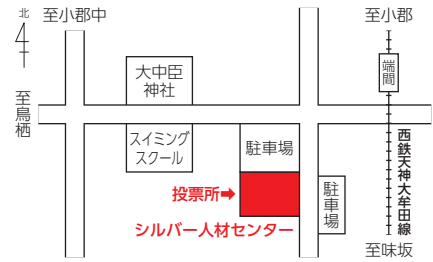

■代理投票

投票用紙の記入が困難な人は、投票所係員2人が代筆・立合いをする代理投票ができます。投票の秘密は守られますので、安心して投票所係員に申し出てください。

※点字投票と代理投票は、期日前投票所でもできます

■点字投票

目の不自由な人は、点字で投票することができます。投票所の係員に申し出てください。

立石投票所が『立石小学校体育館』に変わります

今回の参議院議員通常選挙では、立石投票所(立石小学校区)が、「緑の里くろつち会館」から「立石小学校体育館」へ変更となります。

変更前 緑の里くろつち会館

変更後 **立石小学校体育館** (小都市吹上968-2)

問 選挙管理委員会 ☎72-2111

『投票所』のご案内

7月10日は
投票に行こう!!

小郡 第1 小郡小学校体育館

東町、上町、中町、下町
新町、駅前、開1

小郡 第2 シルバー人材センター

開2、寺福童、西福童、東福童

小郡 第3 人権教育啓発センター

大崎、小坂井1、小坂井2

大原 第1 大原きぼうの森館

大板井1、大板井2、大保

大原 第2 大原中学校体育館

中央1、中央2、緑、中学前

東野 東野小学校体育館