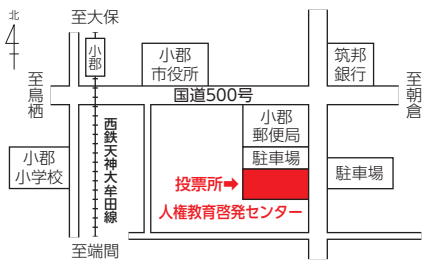

変更前 緑の里くろつち会館

変更後 **立石小学校体育館** (小都市吹上968-2)

問 選挙管理委員会 ☎72-2111

『投票所』のご案内

7月10日は
投票に行こう!!

小郡 第1 小郡小学校体育館

東町、上町、中町、下町
新町、駅前、開1

小郡 第2 シルバー人材センター

開2、寺福童、西福童、東福童

小郡 第3 人権教育啓発センター

大崎、小坂井1、小坂井2

大原 第1 大原きぼうの森館

大板井1、大板井2、大保

大原 第2 大原中学校体育館

中央1、中央2、緑、中学前

東野 東野小学校体育館