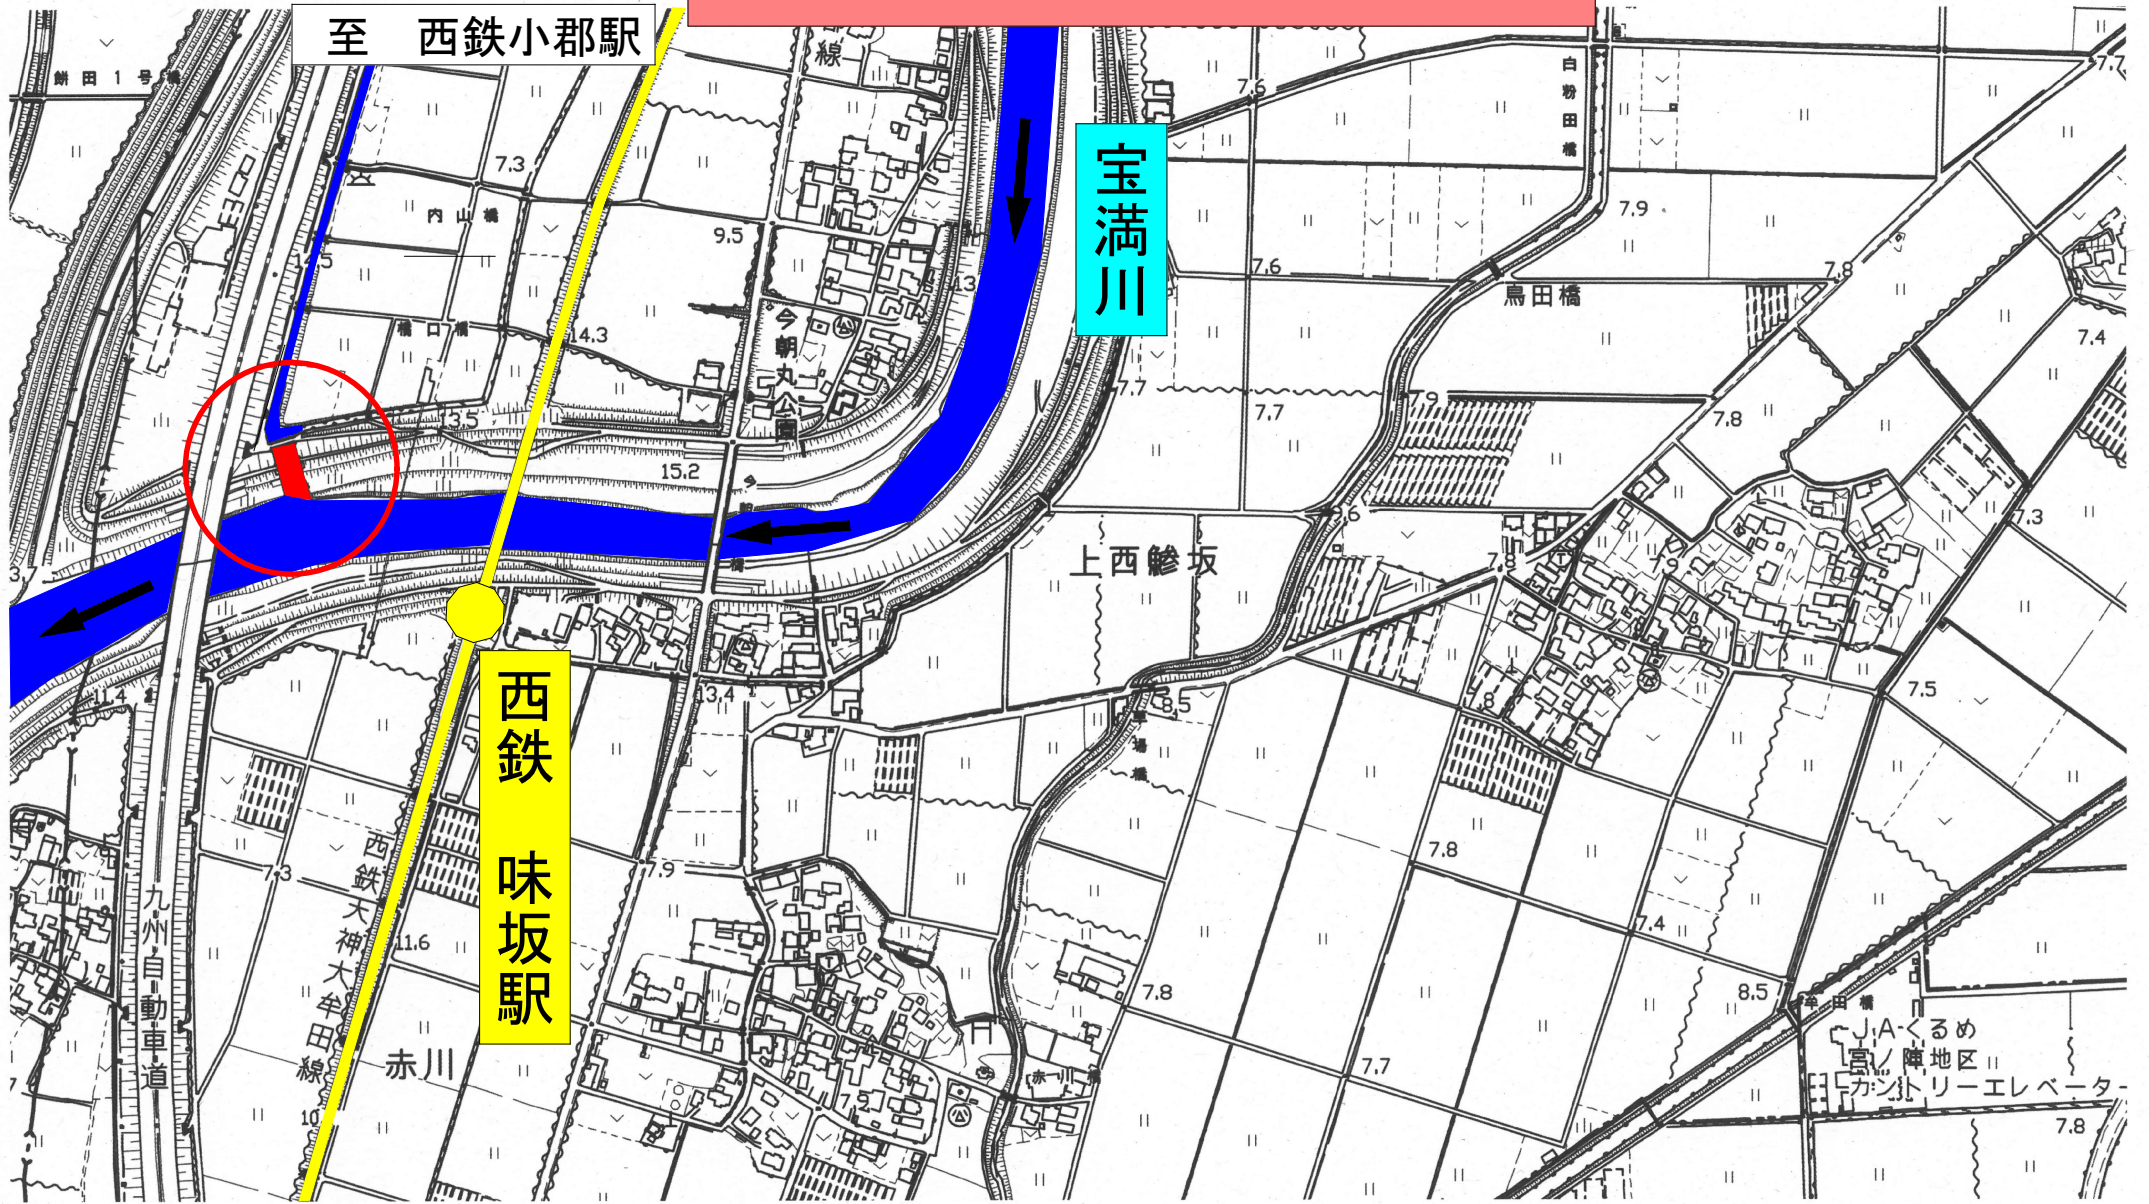

今朝丸水門

至 西鉄小郡駅

宝満川

西鉄
味坂駅

至 西鉄久留米駅