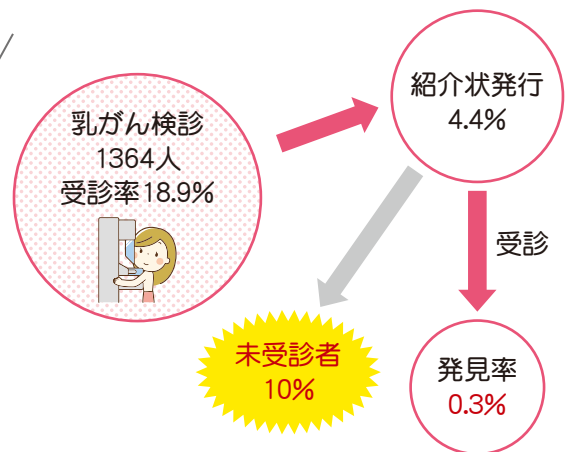

困ったときは、一人で悩まずに、小郡市消費生活相談室にご相談ください！

保健師だより

がん検診を受けましょう

小郡市健康診査(特定健康診査・若年者健康診査・がん検診など)のご案内・申込書はお手元に届きましたか?がんは日本人死因の第1位で、年々患者は増え続けています。

がんを予防するためには食生活、運動、喫煙、飲酒、休養など生活習慣を見直すとともに定期的にがん検診を受けることが大切です。1度“異常なし”であっても、将来にわたってがんの危険性がないというわけではありません。

「がんは自分に関係ない」、「症状がないから大丈夫」、「検診で見つかるのが怖い」と、受診をしない人がいます。早期のがんは、自覚症状がありません。症状がなくても定期的にがん検診を受け、早めに発見し治療することで、がんによる死亡リスクを減らすことができます。気になる症状があるときは検診を待たず、医療機関の受診をお勧めします。

平成29年度の健診結果

国はがん検診受診率50%を目標にしていますが、市の各検診受診率は14~30%前後で、目標値にはまだまだ及ばない状況です。

検診後の受診でがんと診断される人は約0.3%。がんが疑われ、医療機関の紹介状を発行されながらも、その後受診しない人は10~20%ほどいるのが実状です。がんと知らないまま過ごしている人がいるかもしれません。

紹介状が発行された人は、必ず医療機関を受診し検査を受けましょう。がんが発見されても、早期であれば治療の選択肢も広がり、治る確率も高くなります。

小郡市の7つの検診

- 胸部検診(結核・肺がん)…胸部X線検査
- 胃がん検診…胃部X線検査(バリウム)
- 大腸がん検診…便潜血検査
- 前立腺がん検診…血液検査(P S A法)
- 肝炎ウイルス検査…血液検査(B型・C型)
- 子宮頸がん検診…細胞診
- 乳がん検診…マンモグラフィ