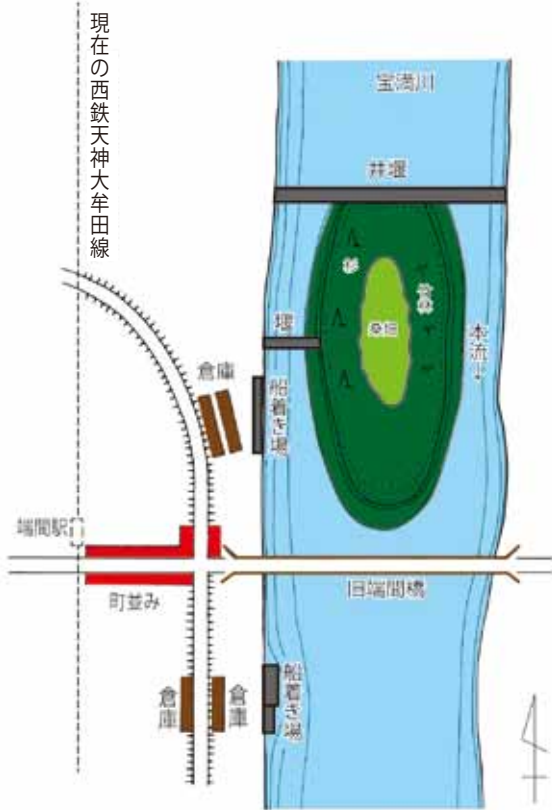

発見! おごおり遺産

No.13 水と暮らし

前回までは、石造物をテーマに紹介してきましたが、今回から3回に渡って人々の暮らしと水との関わりを紹介していきます。

当時の端間港のようす(倉庫の位置は推定)