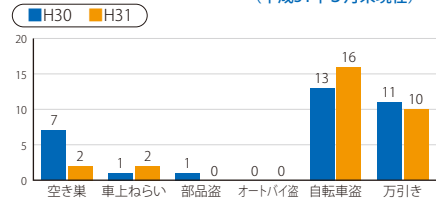

春の交通安全県民運動の実施

- 期間 5月11日(土)～20日(月)
- 運動の重点
 - ①子どもと高齢者の安全な通行の確保と高齢運転者の交通事故防止
 - ②飲酒運転の撲滅
 - ③自転車の安全利用の推進
 - ④全ての座席のシートベルトとチャイルドシートの正しい着用の徹底

小郡警察署管内の犯罪・交通事故の発生状況
(平成31年3月末現在)

○刑法犯発生件数	66件(-43件)
○交通事故発生状況	
発生件数	90件(+0件)
死者数	0人(-1人)
傷者数	111人(+1人)