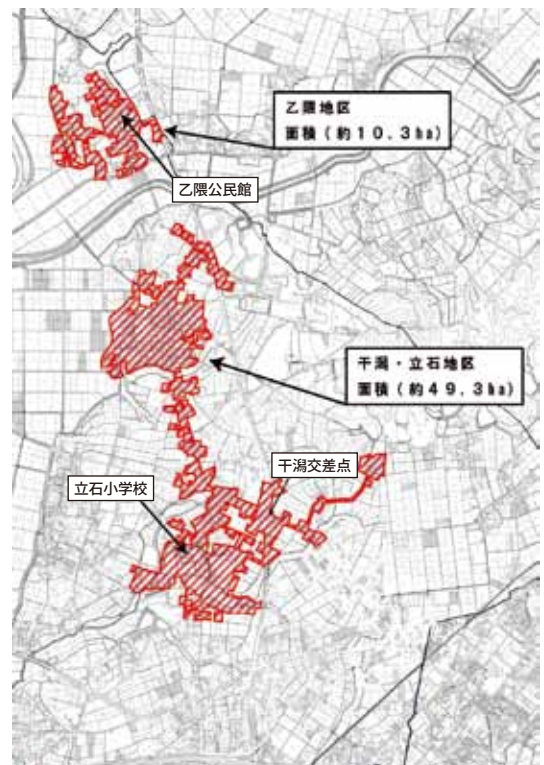

建築できる建築物

戸建ての専用住宅、生活に必要な日用品販売店など、その他地域の特性にあったもの

※建築物の用途・形態は条件があります。詳しくはお問い合わせください