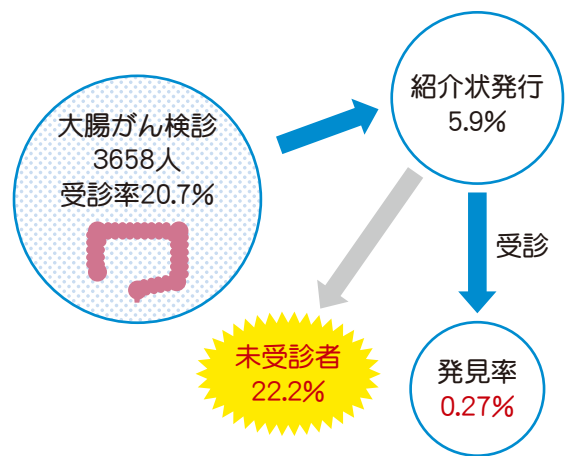

困ったときは、一人で悩まずに、小郡市消費生活相談室にご相談ください！

保健師だより

がん検診を受けましょう

小郡市健康診査(特定健康診査・若年者健康診査・がん検診など)のご案内・申込書はお手元に届きましたか?がんは日本人死因の第1位で、年々患者は増え続けています。

がんを予防するためには食生活、運動、喫煙、飲酒、休養など生活習慣を見直すとともに定期的にがん検診を受けることが大切です。1度“異常なし”であっても、将来にわたってがんの危険性がないというわけではありません。

「がんは自分に関係ない」、「症状がないから大丈夫」、「検診で見つかるのが怖い」と、受診をしない人がいます。早期のがんは、自覚症状がありません。症状がなくても定期的にがん検診を受け、早めに発見し治療することで、がんによる死亡リスクを減らすことができます。気になる症状があるときは検診を待たず、医療機関の受診をお勧めします。

平成29年度の健診結果

国はがん検診受診率50%を目標にしていますが、市の各検診受診率は14~30%前後で、目標値にはまだまだ及ばない状況です。

検診後の受診でがんと診断される人は約0.3%。がんが疑われ、医療機関の紹介状を発行されながらも、その後受診しない人は10~20%ほどいるのが実状です。がんと知らないまま過ごしている人がいるかもしれません。

紹介状が発行された人は、必ず医療機関を受診し検査を受けましょう。がんが発見されても、早期であれば治療の選択肢も広がり、治る確率も高くなります。

小郡市の7つの検診

- 胸部検診(結核・肺がん)…胸部X線検査
- 胃がん検診…胃部X線検査(バリウム)
- 大腸がん検診…便潜血検査
- 前立腺がん検診…血液検査(P S A法)
- 肝炎ウイルス検査…血液検査(B型・C型)
- 子宮頸がん検診…細胞診
- 乳がん検診…マンモグラフィ