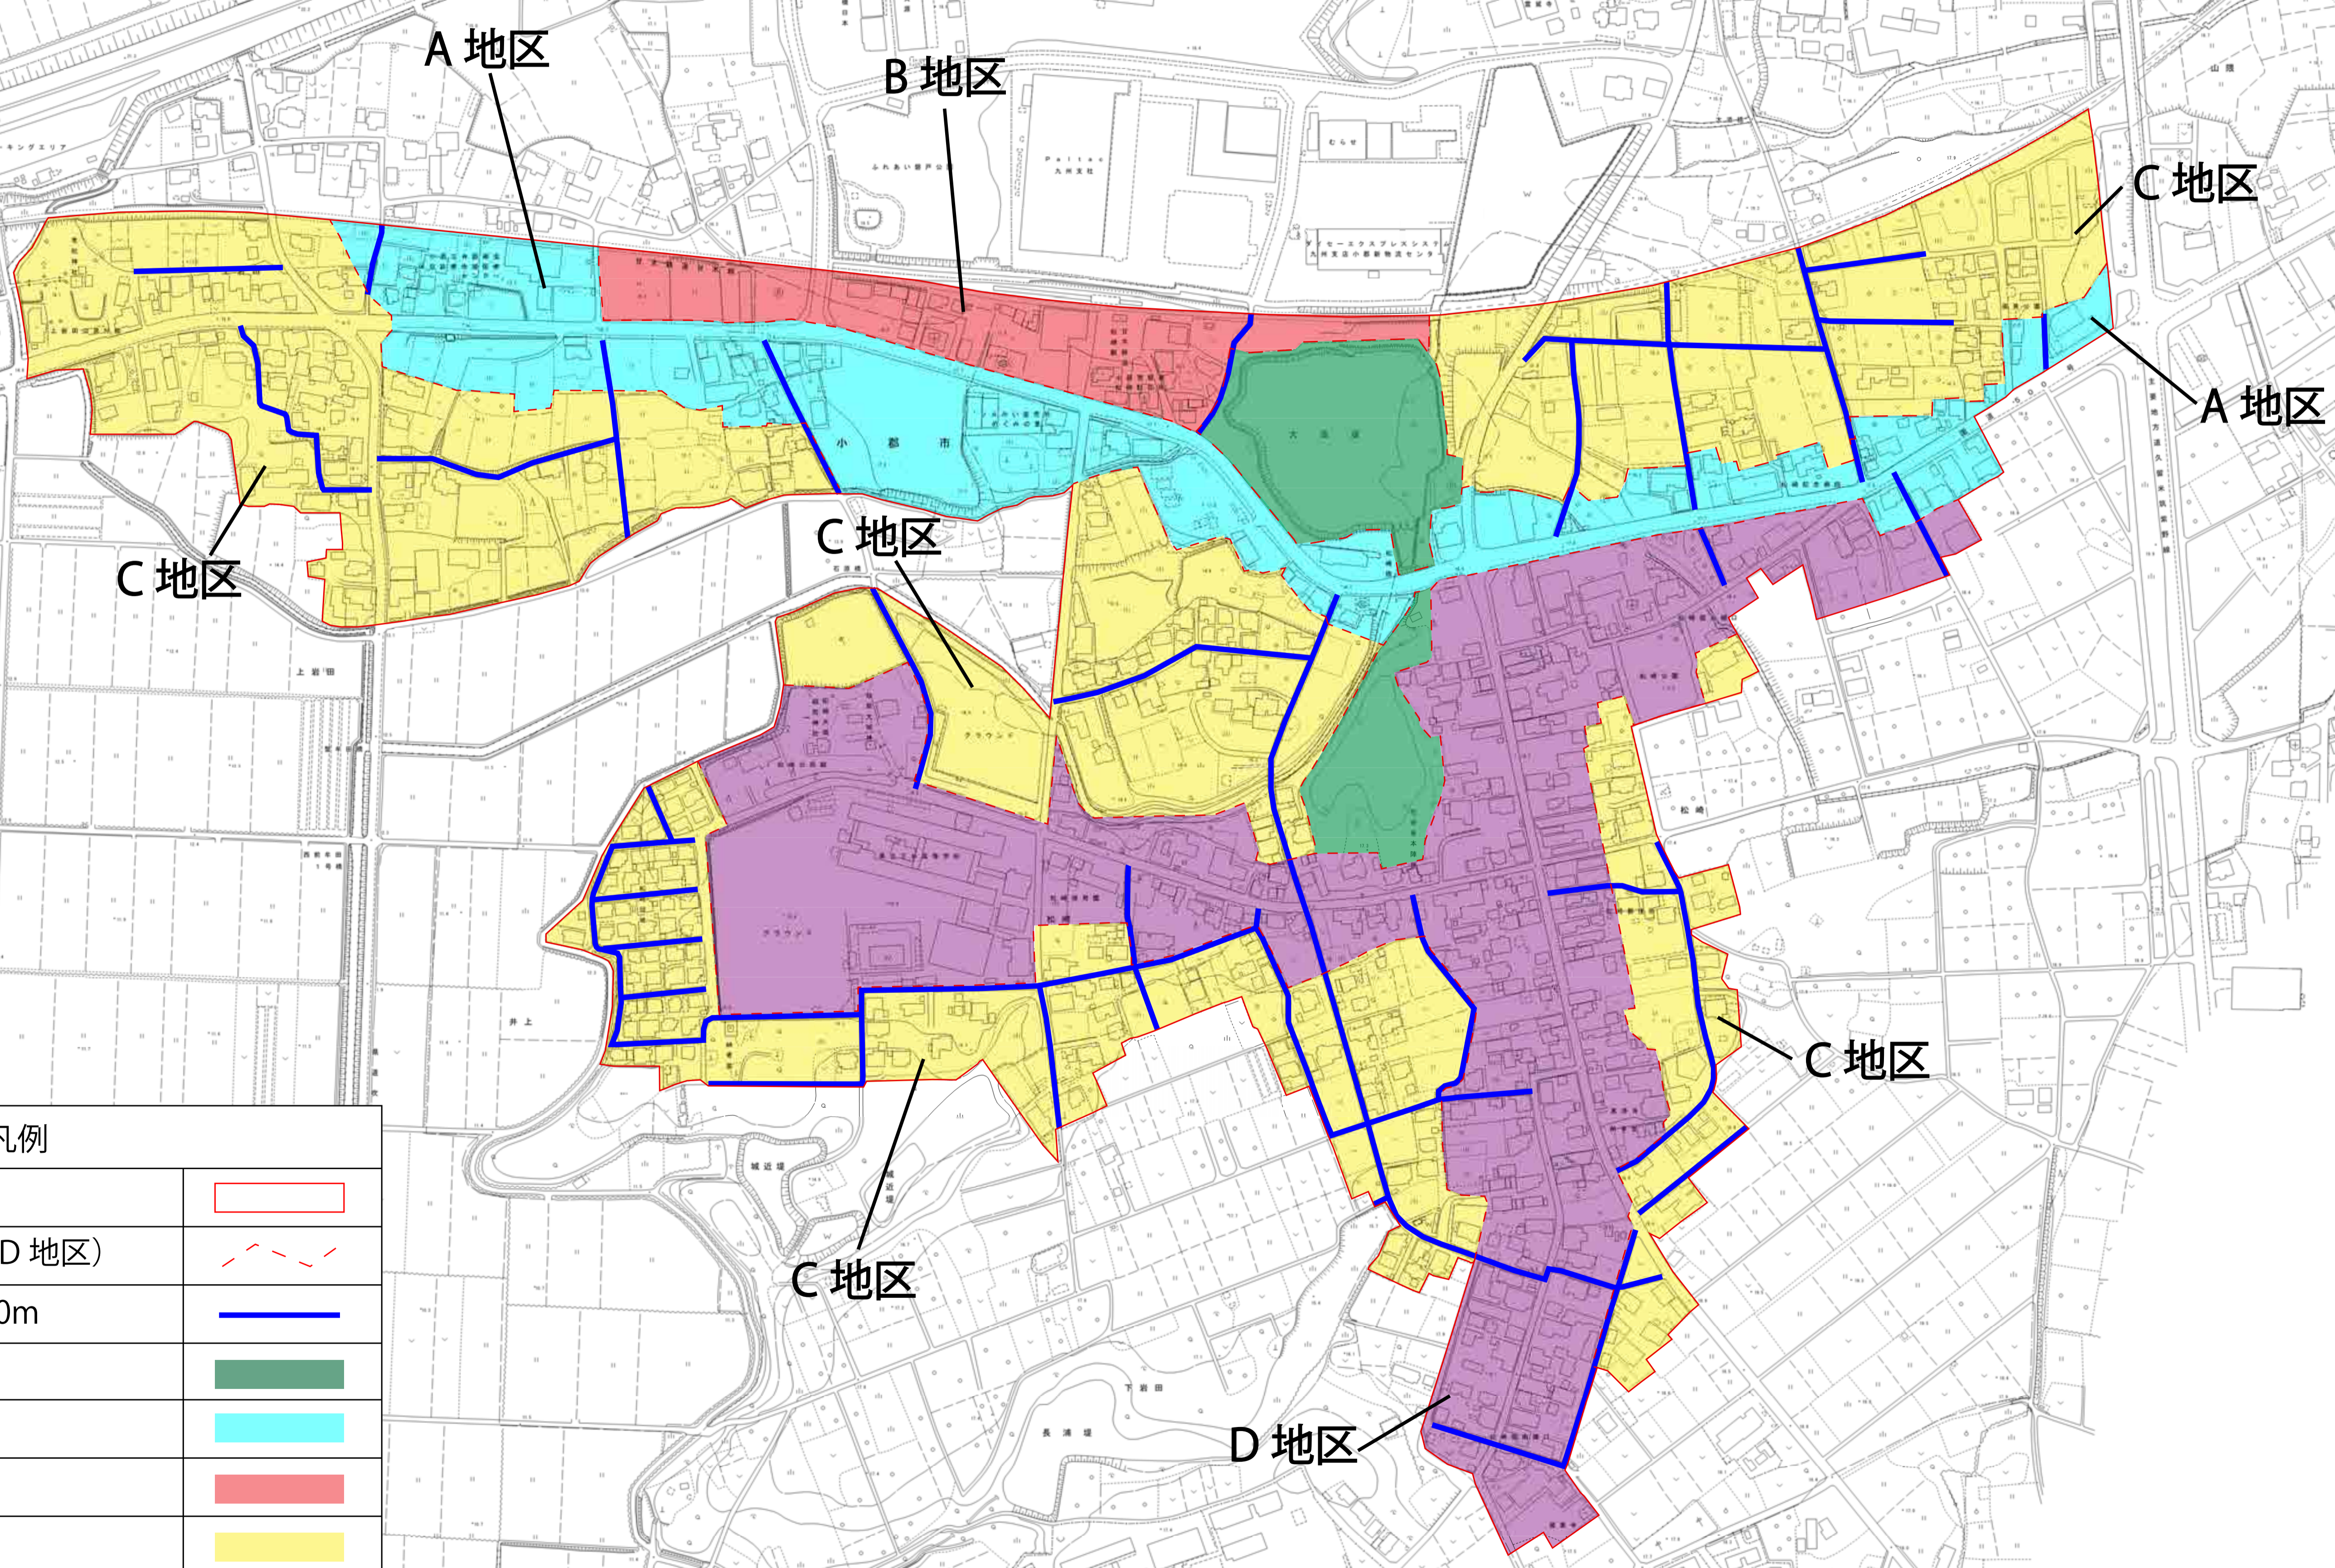

久留米小郡都市計画 松崎・上岩田地区地区計画の決定 計画図 1:2,500

凡例	
地区計画区域	
地区区分界 (A ~ D 地区)	
区画道路 幅員 4.0m	
緑地・公園	
A 地区	
B 地区	
C 地区	
D 地区	