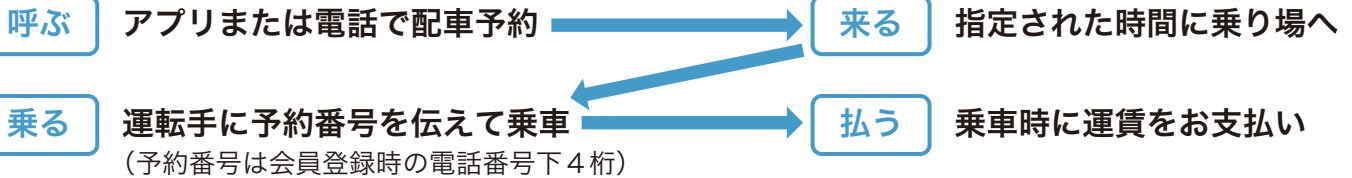

※日曜・祝日、お盆(8月13日~15日)、  
年末年始(12月31日~1月3日)を除く

※AppleとAppleのロゴは、米国およびその他の国で登録されたApple Inc.の商標です  
※Google Play および Google Play ロゴは、Google LLC の商標です

**登録・予約は9月25日(月)から受け付けます。**

初回予約時に会員登録を行います。  
外出先でも連絡可能な携帯電話での登録をお願いします。

## 利用の流れ