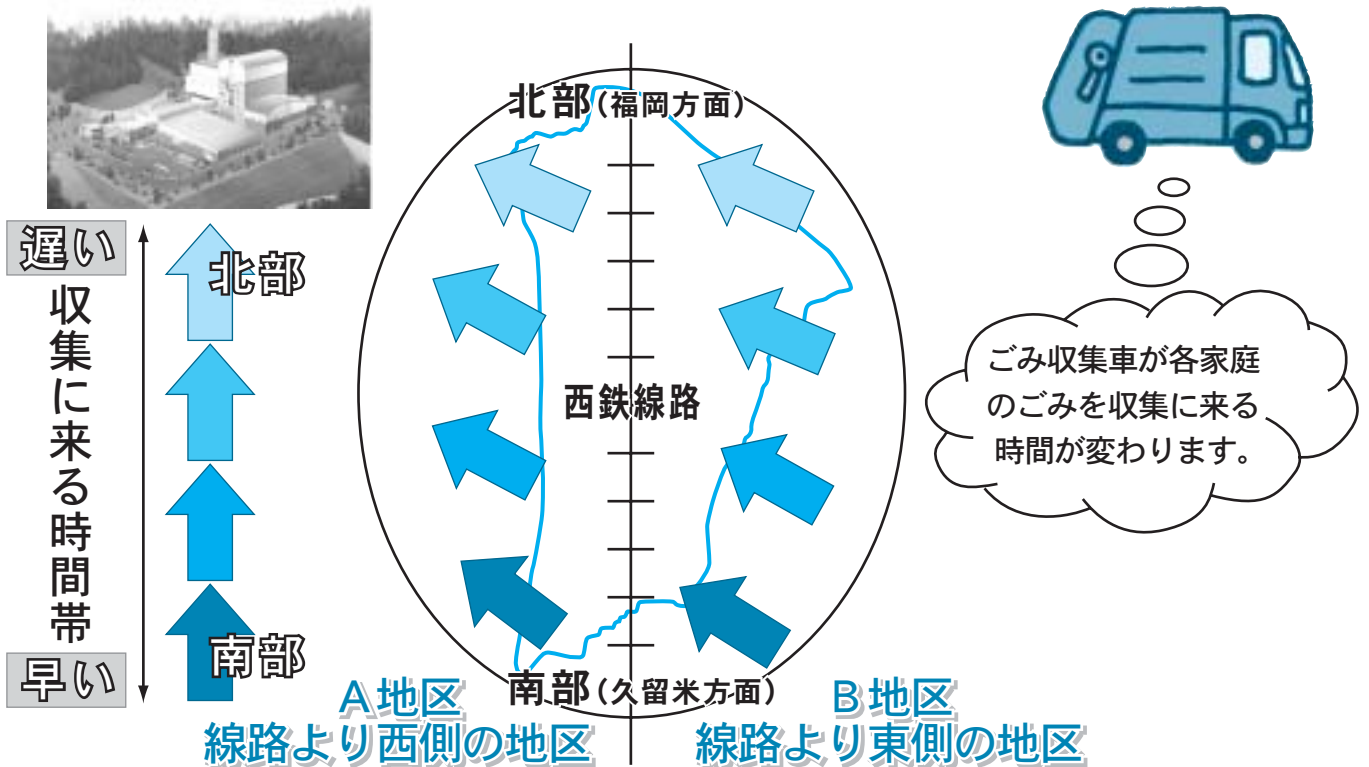

## ごみの収集ルートの変更に伴い収集時間が変わります

### 3月3日(月)からごみを収集に来る時間が変更になります！

現在、小都市のごみは2箇所(①宝満環境センター：筑紫野市、②筑前町清掃センター：筑前町)に搬入していますが、宝満環境センターの新規施設の完成により、3月からは、全てのごみを宝満環境センターに搬入することになります。

(筑前町清掃センターは2月29日で操業終了となります。)

このことに伴い、効率よくごみを収集するために、ごみの収集ルート(収集する道順)が変更になりますので、地域によっては、各家庭にごみを収集に来る時間が変わります。

#### ビン

(ピンク色の帯)

朝7時までに出してください

A地区…月曜・木曜が収集日

B地区…火曜・金曜が収集日

朝10時までに出してください(ペットボトル・粗大ごみも同様)

日程はごみ収集カレンダーをご覧ください

市民の皆さんが出されたごみを収集に来る時間は変わりますが、ごみの出し方や分別の種類等に変更ありません。指定時間を守りごみを出してください。ごみの出し方や日程につきましては、ごみ収集カレンダーをご覧ください。ご協力よろしくお願い致します。